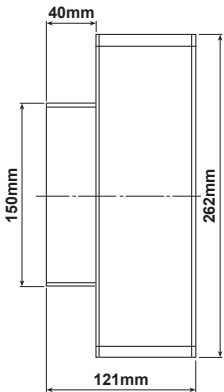

LEDDUO

SANS
60598

IP 65

1.8kg

198-264V - 50Hz

IK
07

ENG

The light source fitted in this luminaire shall only be replaced by a BEKA Schröder employee or agent or a similar qualified person. The installation of this product must be conducted by a qualified electrical person.

FRA

La source de lumière intégrée dans ce luminaire peut uniquement être remplacée par un employé de BEKA Schröder, un agent ou une autre personne qualifiée. L'installation de ce produit doit être effectuée par un électricien qualifié.

POR

A fonte de luz montada nesta luminária só pode ser substituída por um funcionário ou agente da BEKA Schröder ou por profissional qualificado autorizado para o efeito. A instalação deste produto deve ser realizada por uma pessoa elétrica qualificada.

Standard version

Single version