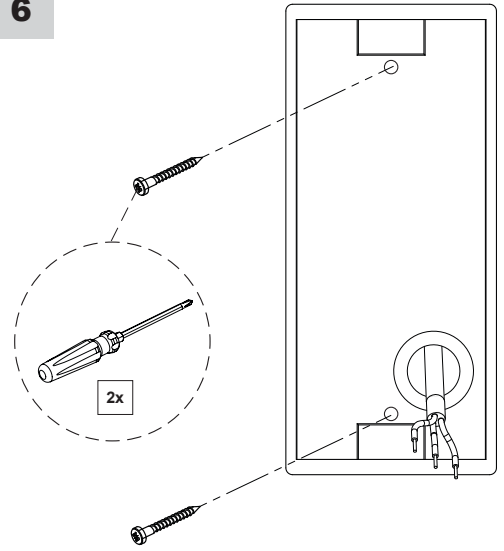

FRA

La source de lumière intégrée dans ce luminaire peut uniquement être remplacée par un employé de BEKA Schröder, un agent ou une autre personne qualifiée. L'installation de ce produit doit être effectuée par un électricien qualifié.

Standard version

Single version

Please note:
Tools are not included

A

1

2

3

4

5

6

Please note: Screws are not supplied

7

8

9

10