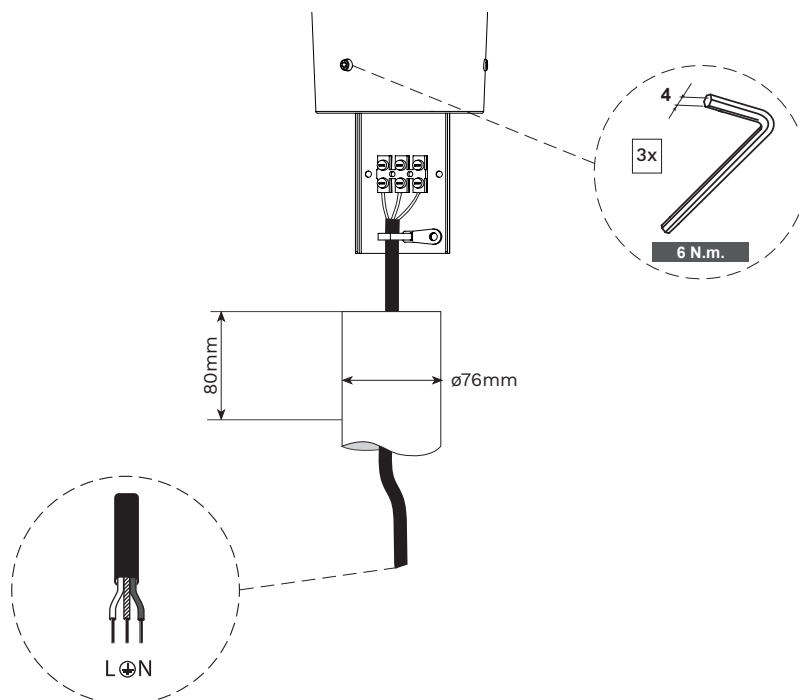

BEKA Schröder

Experts in lightability™

KAZELLE

ENG

The light source fitted in this luminaire shall only be replaced by a BEKA Schröder employee or agent or a similar qualified person.

FRA

La source de lumière intégrée dans ce luminaire peut uniquement être remplacée par un employé de BEKA Schröder, un agent ou une autre personne qualifiée.

POR

A fonte de luz montada nesta luminária só pode ser substituída por um funcionário ou agente da BEKA Schröder ou por profissional qualificado autorizado para o efeito.

A

B 1

2