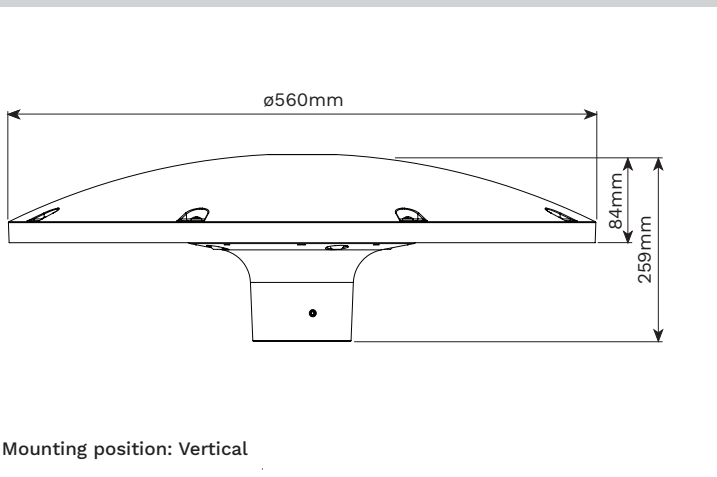

POR

A fonte de luz montada nesta luminária só pode ser substituída por um funcionário ou agente da BEKA Schröder ou por profissional qualificado autorizado para o efeito.

A

B 1

2