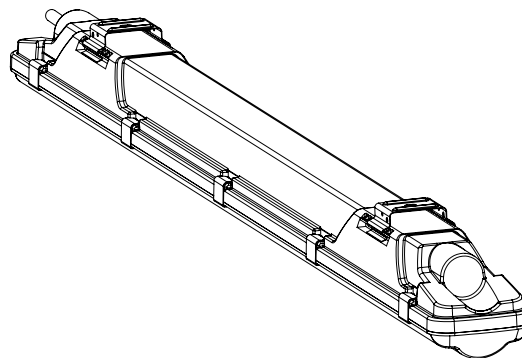

BEKA Schröder

Experts in lightability™

BEKA VAPOURLINE 4ft Version

ENG

The light source fitted in this luminaire shall only be replaced by a BEKA Schröder employee or agent or a similar qualified person. The installation of this product must be conducted by a qualified electrical person.

FRA

La source de lumière intégrée dans ce luminaire peut uniquement être remplacée par un employé de BEKA Schröder, un agent ou une autre personne qualifiée. L'installation de ce produit doit être effectuée par un électricien qualifié.