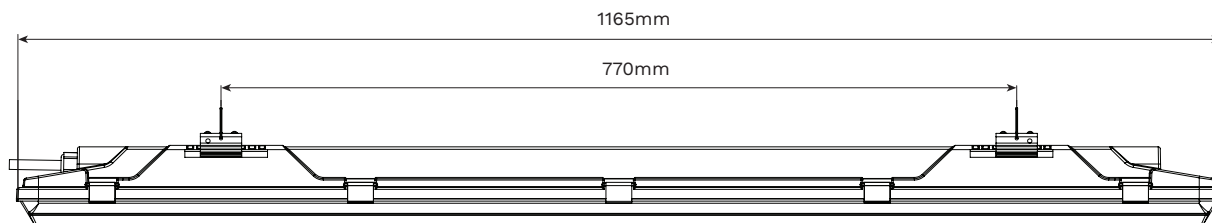

BEKA Schröder

Experts in lightability™

BEKA VAPOURLINE 4ft Version

ENG

The light source fitted in this luminaire shall only be replaced by a BEKA Schröder employee or agent or a similar qualified person. The installation of this product must be conducted by a qualified electrical person.

FRA

La source de lumière intégrée dans ce luminaire peut uniquement être remplacée par un employé de BEKA Schröder, un agent ou une autre personne qualifiée. L'installation de ce produit doit être effectuée par un électricien qualifié.

POR

A fonte de luz montada nesta luminária só pode ser substituída por um funcionário ou agente da BEKA Schröder ou por profissional qualificado autorizado para o efeito. A instalação deste produto deve ser realizada por uma pessoa elétrica qualificada.

Please note: Tools are not included

A

* Not supplied