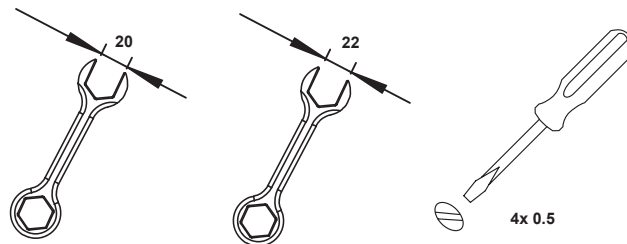

ENG

The light source fitted in this luminaire shall only be replaced by a BEKA Schröder employee or agent or a similar qualified person. The installation of this product must be conducted by a qualified electrical person.

FRA

La source de lumière intégrée dans ce luminaire peut uniquement être remplacée par un employé de BEKA Schröder, un agent ou une autre personne qualifiée. L'installation de ce produit doit être effectuée par un électricien qualifié.

POR

A fonte de luz montada nesta luminária só pode ser substituída por um funcionário ou agente da BEKA Schröder ou por profissional qualificado autorizado para o efeito. A instalação deste produto deve ser realizada por uma pessoa elétrica qualificada.

Please note: Tools are not included