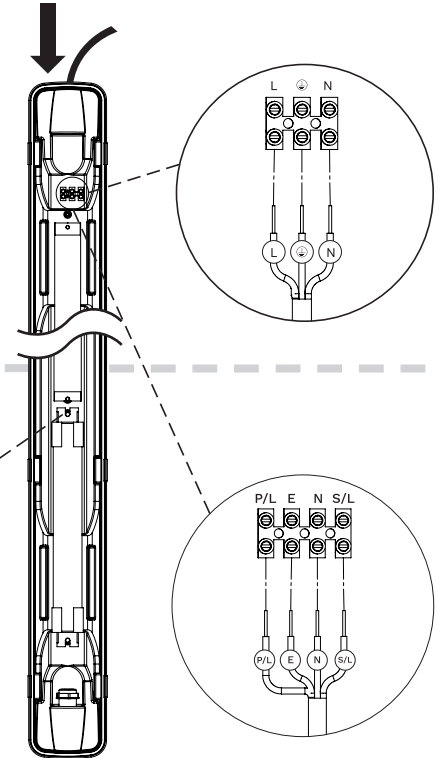

5 Standard version