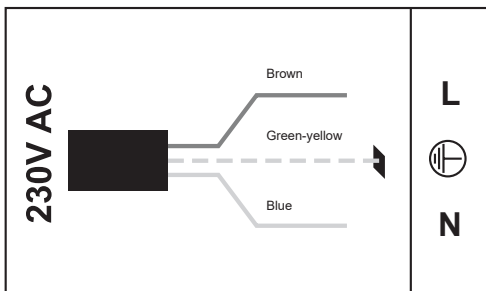

LED SHINE

		SANS 60598	IP 65	MH 2-6m				CxS 0.08m ²	198-264V - 50Hz	IK 07
--	--	-------------------	--------------	----------------	--	--	--	----------------------------------	------------------------	------------------------

POR

A fonte de luz montada nesta luminária só pode ser substituída por um funcionário ou agente da BEKA Schröder ou por profissional qualificado autorizado para o efeito.

Mounting position: Vertical

Please note: Tools are not included