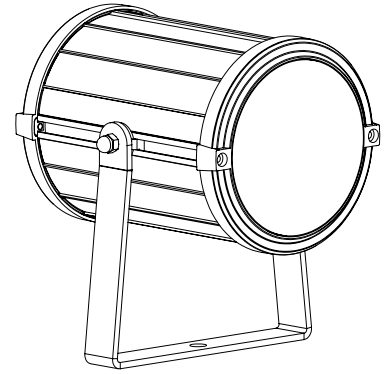

## FOCUS

SANS  
60598

IP 66

3.6kg

120-277V - 50Hz

IK  
07

ENG

The light source fitted in this luminaire shall only be replaced by a BEKA Schröder employee or agent or a similar qualified person. The glass cover will fracture into small pieces.

FRA

La source de lumière intégrée dans ce luminaire peut uniquement être remplacée par un employé de BEKA Schröder, un agent ou une autre personne qualifiée. La couverture en verre se fracturera en petits morceaux.