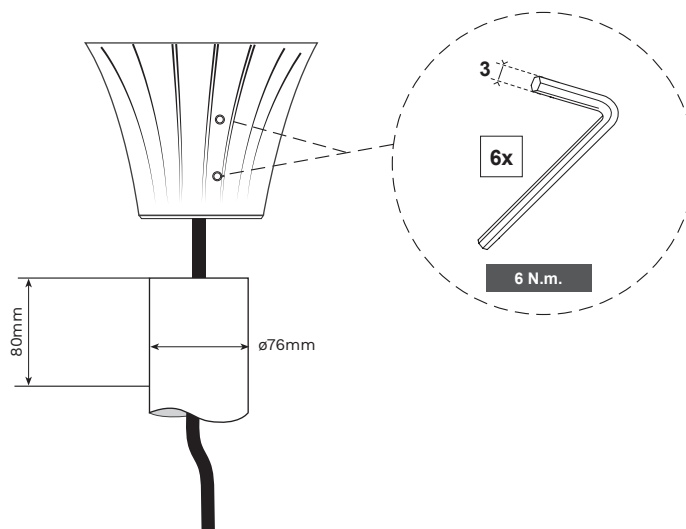

BEKA Schröder

Experts in lightability™

ZELA

		SANS 60598	IP 66	MH 3-6m				CxS 0.08m²	230-240V - 50Hz	IK 10
--	--	-------------------	--------------	----------------	--	--	--	------------------------------	------------------------	--------------

POR

A fonte de luz montada nesta luminária só pode ser substituída por um funcionário ou agente da BEKA Schröder ou por profissional qualificado autorizado para o efeito.

Mounting position: Vertical

Please note: Tools are not included

A ø76mm

B 1

2

3