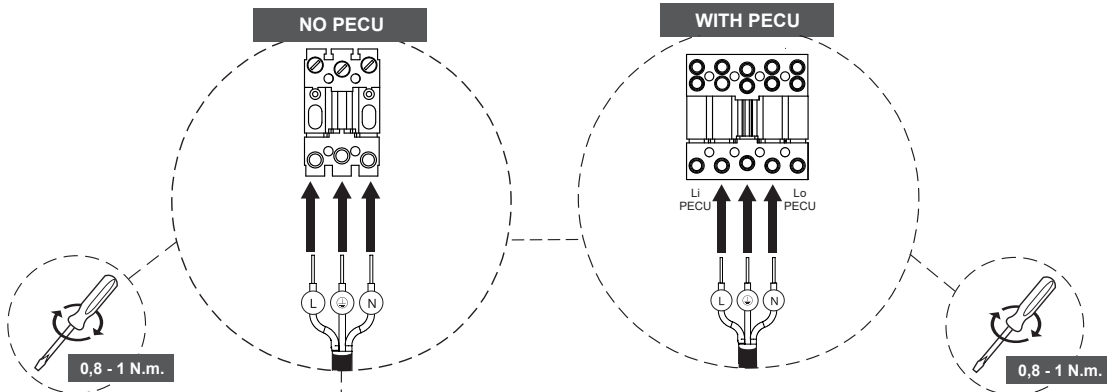

BEKA Schröder

Experts in lightability™

ZELA

		SANS 60598	IP 66	MH 3-6m				CxS 0.08m²	230-240V - 50Hz	IK 10
--	--	-------------------	--------------	----------------	--	--	--	------------------------------	------------------------	--------------

POR

A fonte de luz montada nesta luminária só pode ser substituída por um funcionário ou agente da BEKA Schröder ou por profissional qualificado autorizado para o efeito.

Mounting position: Vertical

Please note: Tools are not included

A ø76mm

B 1

2

3