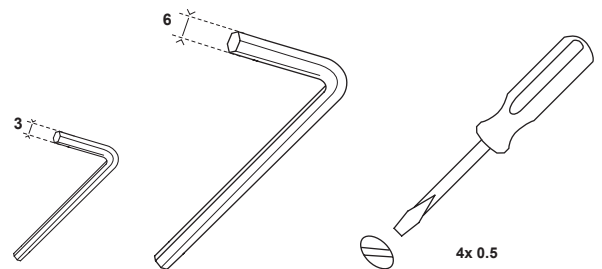

BEKA Schröder

Experts in lightability™

ZELA

		SANS 60598	IP 66	MH 3-6m				CxS 0.08m²	230-240V - 50Hz	IK 10

ENG

The light source fitted in this luminaire shall only be replaced by a BEKA Schröder employee or agent or a similar qualified person.

FRA

La source de lumière intégrée dans ce luminaire peut uniquement être remplacée par un employé de BEKA Schröder, un agent ou une autre personne qualifiée.

POR

A fonte de luz montada nesta luminária só pode ser substituída por um funcionário ou agente da BEKA Schröder ou por profissional qualificado autorizado para o efeito.

Mounting position: Vertical

Please note: Tools are not included

A ø76mm