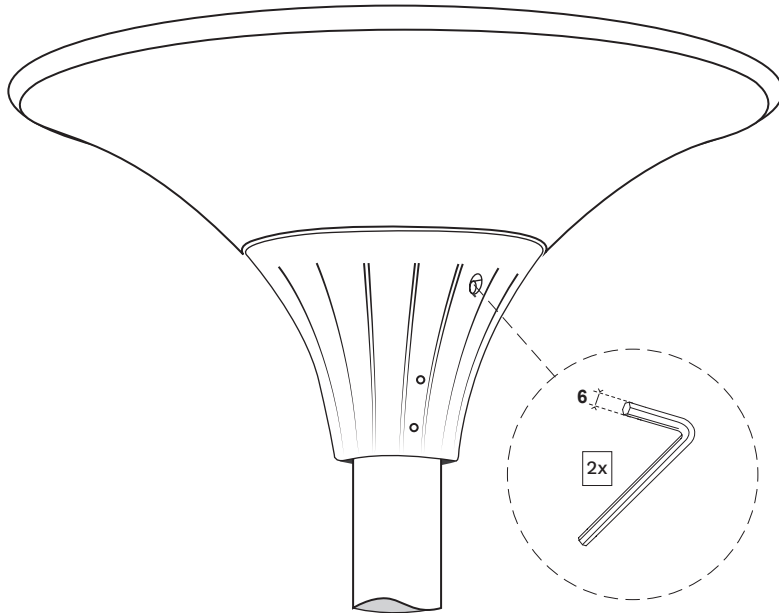

BEKA Schröder

Experts in lightability™

ZELA

		SANS 60598	IP 66	MH 3-6m				CxS 0.08m²	230-240V - 50Hz	IK 10
--	--	-------------------	--------------	----------------	--	--	--	------------------------------	------------------------	--------------

POR

A fonte de luz montada nesta luminária só pode ser substituída por um funcionário ou agente da BEKA Schröder ou por profissional qualificado autorizado para o efeito.

Mounting position: Vertical

Please note: Tools are not included

A ø76mm

B 1

2

3