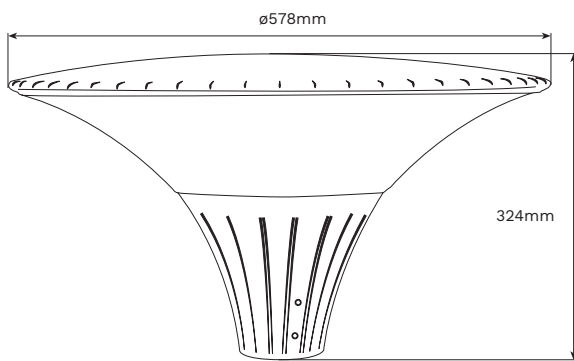

ZELA

		SANS 60598	IP 66	MH 3-6m				CxS 0.08m²	230-240V - 50Hz	IK 10

ENG

The light source fitted in this luminaire shall only be replaced by a BEKA Schröder employee or agent or a similar qualified person.

FRA

La source de lumière intégrée dans ce luminaire peut uniquement être remplacée par un employé de BEKA Schröder, un agent ou une autre personne qualifiée.

POR

A fonte de luz montada nesta luminária só pode ser substituída por um funcionário ou agente da BEKA Schröder ou por profissional qualificado autorizado para o efeito.

Mounting position: Vertical