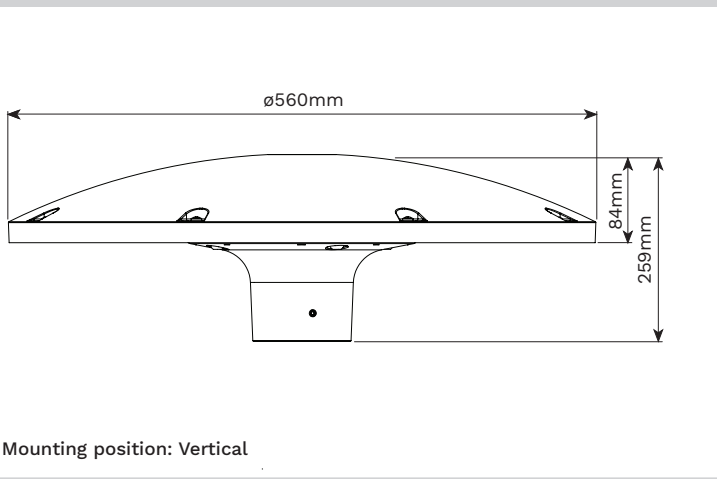

KAZELLE

		SANS 60598	IP 66		MH 3-6m		4.9kg	CxS 0.08m²	198-264V - 50Hz

IK
10

ENG

The light source fitted in this luminaire shall only be replaced by a BEKA Schröder employee or agent or a similar qualified person.

FRA

La source de lumière intégrée dans ce luminaire peut uniquement être remplacée par un employé de BEKA Schröder, un agent ou une autre personne qualifiée.

POR

A fonte de luz montada nesta luminária só pode ser substituída por um funcionário ou agente da BEKA Schröder ou por profissional qualificado autorizado para o efeito.