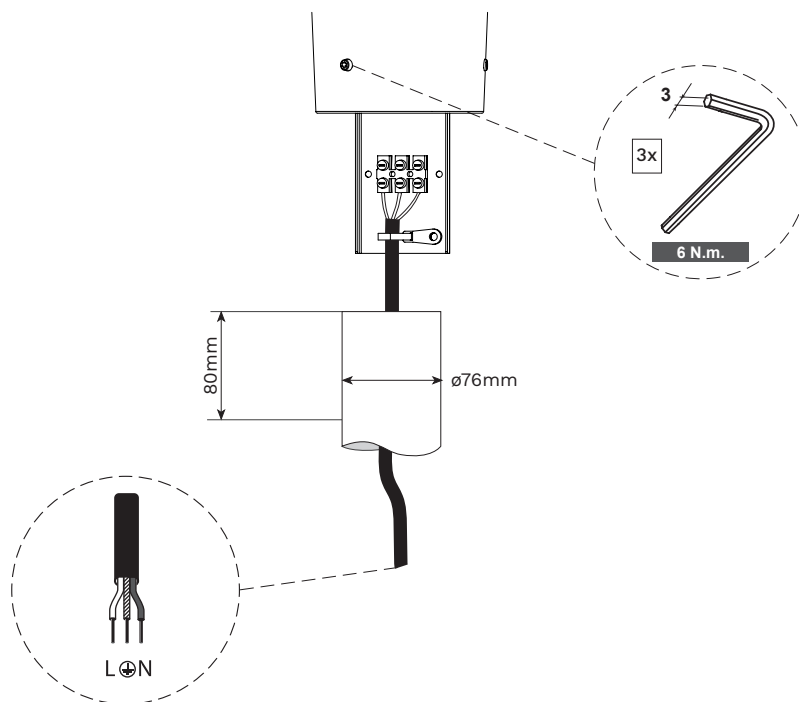

BEKA Schröder

Experts in lightability™

KAZELLE

		SANS 60598	IP 66		MH 3-6m		4.9kg	CxS 0.08m²	198-264V - 50Hz

IK
10

ENG

The light source fitted in this luminaire shall only be replaced by a BEKA Schröder employee or agent or a similar qualified person.

FRA

La source de lumière intégrée dans ce luminaire peut uniquement être remplacée par un employé de BEKA Schröder, un agent ou une autre personne qualifiée.

POR

A fonte de luz montada nesta luminária só pode ser substituída por um funcionário ou agente da BEKA Schröder ou por profissional qualificado autorizado para o efeito.

A