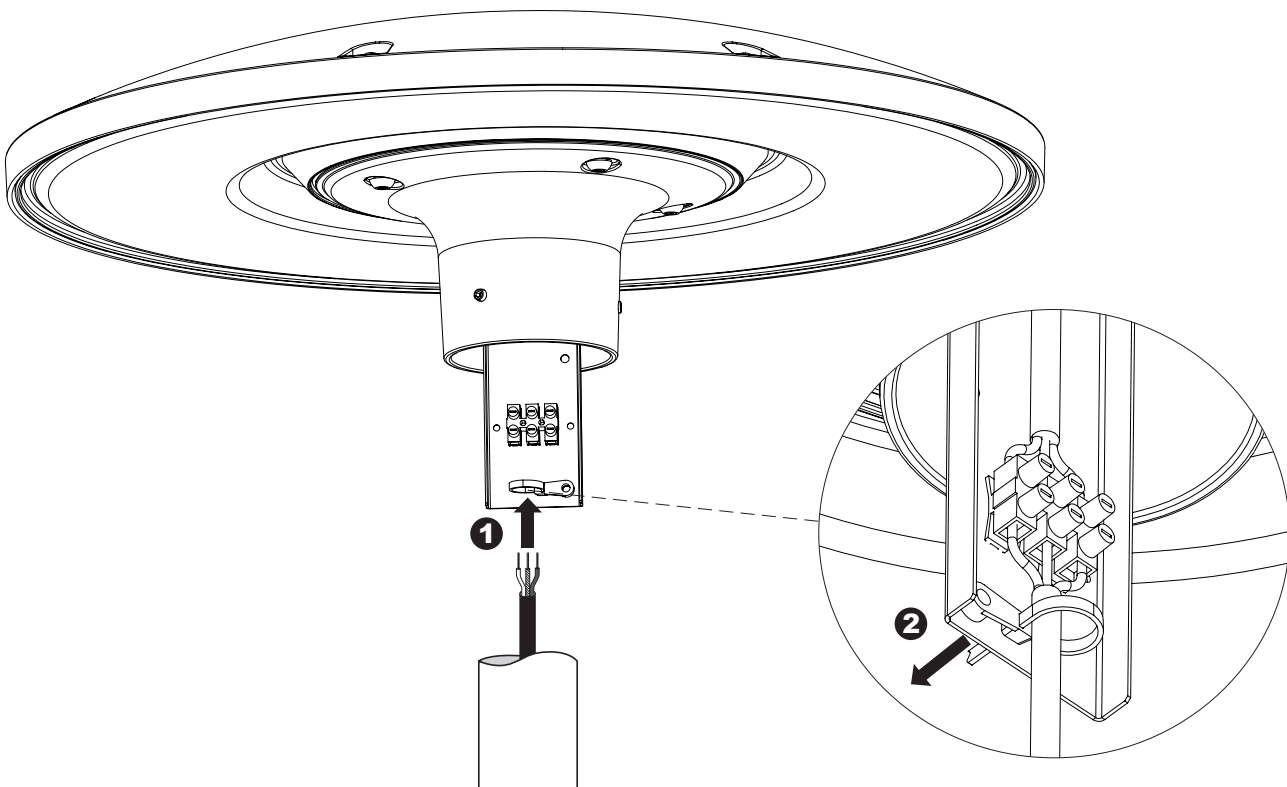

BEKA Schröder

Experts in lightability™

KAZELLE

		SANS 60598	IP 66		MH 3-6m		4.9kg	CxS 0.08m²	198-264V - 50Hz
--	--	-------------------	--------------	--	----------------	--	--------------	-------------------	------------------------

IK
10

ENG

The light source fitted in this luminaire shall only be replaced by a BEKA Schröder employee or agent or a similar qualified person.

FRA

La source de lumière intégrée dans ce luminaire peut uniquement être remplacée par un employé de BEKA Schröder, un agent ou une autre personne qualifiée.

POR

A fonte de luz montada nesta luminária só pode ser substituída por um funcionário ou agente da BEKA Schröder ou por profissional qualificado autorizado para o efeito.

A

B 1

2