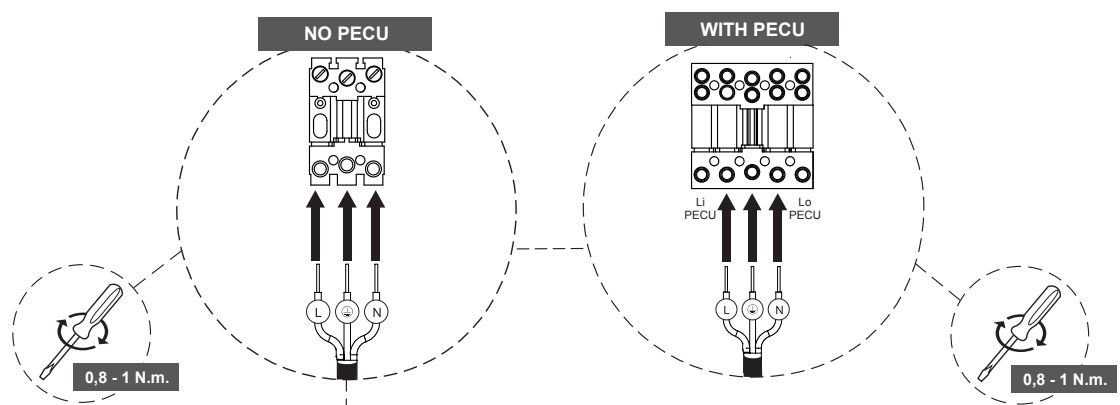

BEKA Schröder

Experts in lightability™

ZELA

		SANS 60598	IP 66	MH 3-6m				CxS 0.08m²	230-240V - 50Hz	IK 10
--	--	-------------------	--------------	----------------	--	--	--	-------------------	------------------------	--------------

POR

A fonte de luz montada nesta luminária só pode ser substituída por um funcionário ou agente da BEKA Schröder ou por profissional qualificado autorizado para o efeito.

Mounting position: Vertical

Please note: Tools are not included

A **Ø76mm**

B 1

2

3