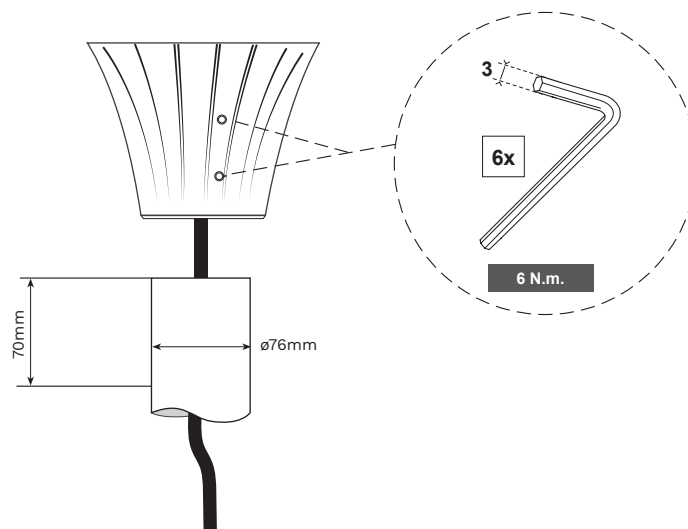

BEKA Schröder

Experts in lightability™

ZELA

		SANS 60598	IP 66	MH 3-6m				CxS 0.08m²	230-240V - 50Hz	IK 10
--	--	-------------------	--------------	----------------	--	--	--	-------------------	------------------------	--------------

POR

A fonte de luz montada nesta luminária só pode ser substituída por um funcionário ou agente da BEKA Schröder ou por profissional qualificado autorizado para o efeito.

Mounting position: Vertical

Please note: Tools are not included

A **Ø76mm**

B 1

2

3