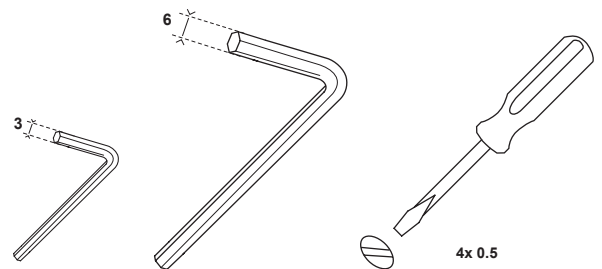

BEKA Schröder

Experts in lightability™

ZELA

		SANS 60598	IP 66	MH 3-6m				CxS 0.08m²	230-240V - 50Hz	IK 10

ENG

The light source fitted in this luminaire shall only be replaced by a BEKA Schröder employee or agent or a similar qualified person.

FRA

La source de lumière intégrée dans ce luminaire peut uniquement être remplacée par un employé de BEKA Schröder, un agent ou une autre personne qualifiée.

POR

A fonte de luz montada nesta luminária só pode ser substituída por um funcionário ou agente da BEKA Schröder ou por profissional qualificado autorizado para o efeito.

Mounting position: Vertical

Please note: Tools are not included

A **Ø76mm**