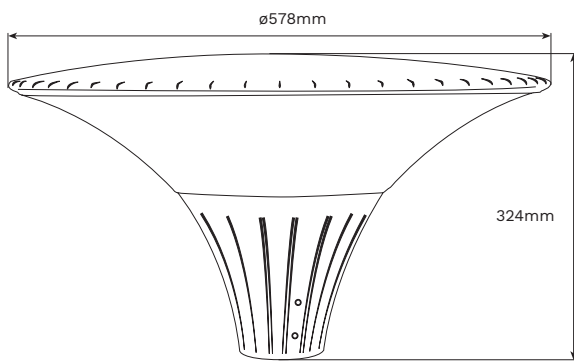

ZELA

		SANS 60598	IP 66	MH 3-6m				CxS 0.08m²	230-240V - 50Hz	IK 10

ENG

The light source fitted in this luminaire shall only be replaced by a BEKA Schröder employee or agent or a similar qualified person.

FRA

La source de lumière intégrée dans ce luminaire peut uniquement être remplacée par un employé de BEKA Schröder, un agent ou une autre personne qualifiée.

POR

A fonte de luz montada nesta luminária só pode ser substituída por um funcionário ou agente da BEKA Schröder ou por profissional qualificado autorizado para o efeito.

Mounting position: Vertical