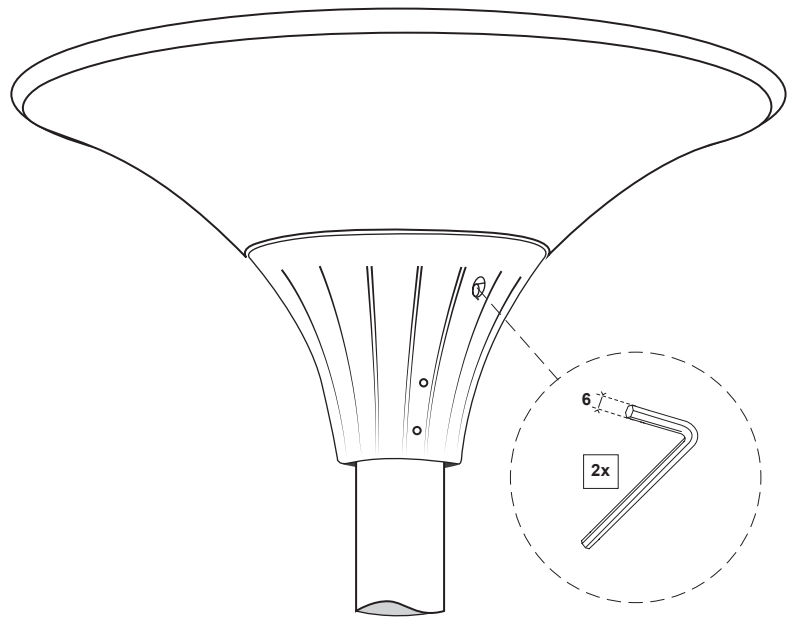

BEKA Schröder

Experts in lightability™

ZELA

		SANS 60598	IP 66	MH 3-6m				CxS 0.08m²	230-240V - 50Hz	IK 10
--	--	-------------------	--------------	----------------	--	--	--	-------------------	------------------------	--------------

POR

A fonte de luz montada nesta luminária só pode ser substituída por um funcionário ou agente da BEKA Schröder ou por profissional qualificado autorizado para o efeito.

Mounting position: Vertical

Please note: Tools are not included

A **Ø76mm**

B 1

2

3