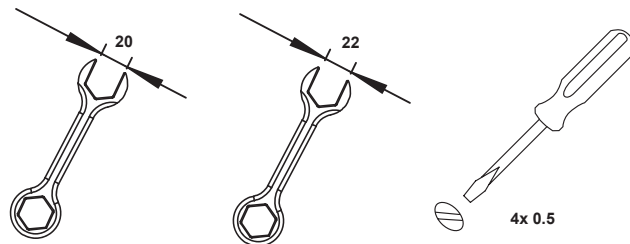

ENG

The light source fitted in this luminaire shall only be replaced by a BEKA Schröder employee or agent or a similar qualified person. The installation of this product must be conducted by a qualified electrical person.

FRA

La source de lumière intégrée dans ce luminaire peut uniquement être remplacée par un employé de BEKA Schröder, un agent ou une autre personne qualifiée. L'installation de ce produit doit être effectuée par un électricien qualifié.

POR

A fonte de luz montada nesta luminária só pode ser substituída por um funcionário ou agente da BEKA Schröder ou por profissional qualificado autorizado para o efeito. A instalação deste produto deve ser realizada por uma pessoa elétrica qualificada.