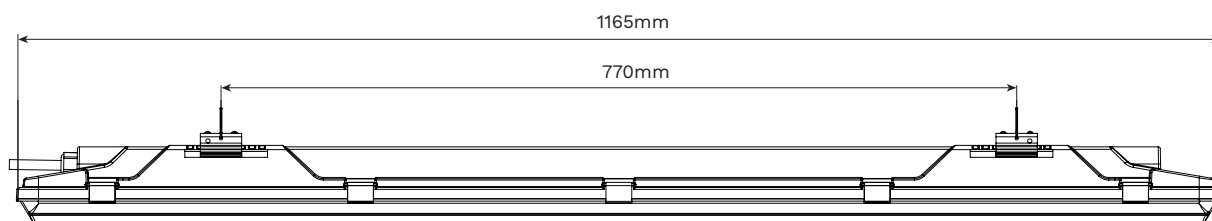

Please note: Tools are not included