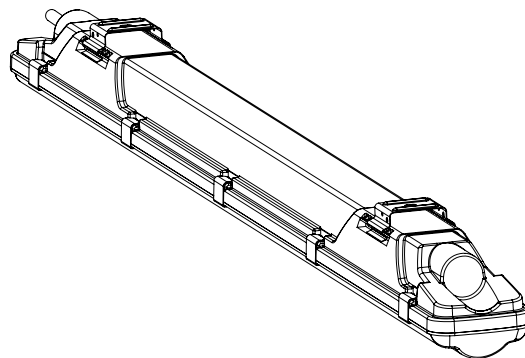

BEKA Schröder

Experts in lightability™

BEKA VAPOURLINE 4ft Version

ENG

The light source fitted in this luminaire shall only be replaced by a BEKA Schröder employee or agent or a similar qualified person. The installation of this product must be conducted by a qualified electrical person.

FRA

La source de lumière intégrée dans ce luminaire peut uniquement être remplacée par un employé de BEKA Schröder, un agent ou une autre personne qualifiée. L'installation de ce produit doit être effectuée par un électricien qualifié.