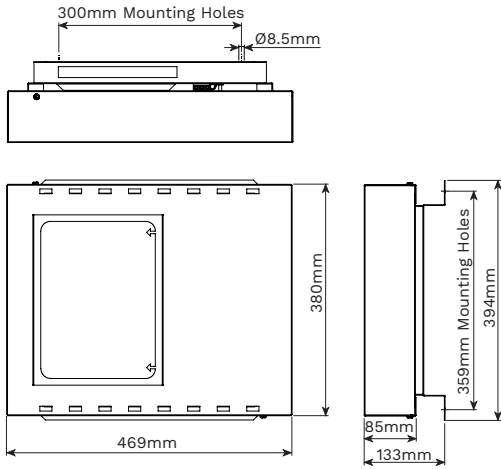

LEDTEC S

ENG

FRA

POR

CAUTION - RISK OF ELECTRIC SHOCK

RISK GROUP 2
CAUTION - Possibly hazardous optical radiation emitted from this product. Do not stare at operating lamp. May be harmful to eyes. The luminaire should be positioned so that prolonged staring into the luminaire at a distance closer than 1.9m is not expected.