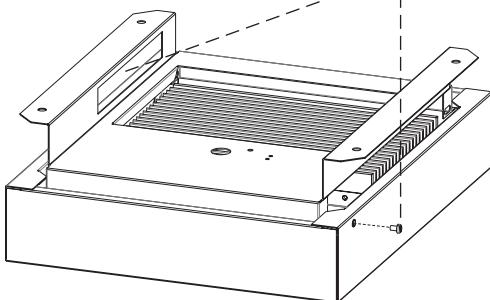

LEDTEC S

ENG

FRA

POR

CAUTION - RISK OF ELECTRIC SHOCK

RISK GROUP 2
CAUTION - Possibly hazardous optical radiation emitted from this product. Do not stare at operating lamp. May be harmful to eyes. The luminaire should be positioned so that prolonged staring into the luminaire at a distance closer than 1.9m is not expected.

Please note:
Tools are not included

A

1

2

3