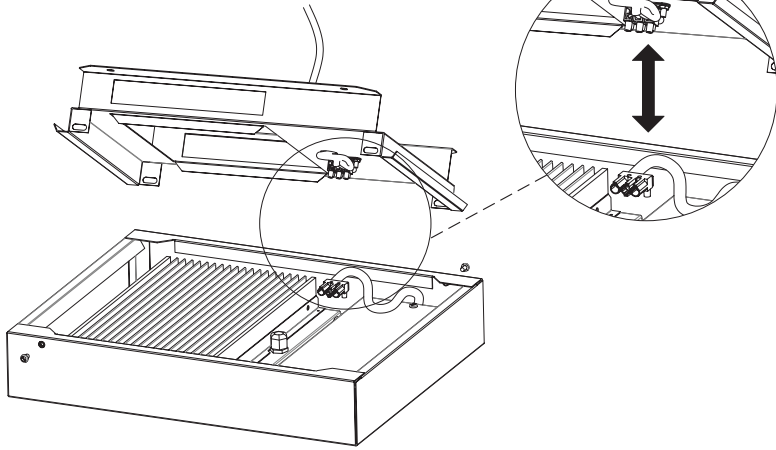

FRA

ATTENTION ! Ce produit émet potentiellement des rayons dangereux pour la vue. Regarder directement la source lumineuse et de manière continue pourrait causer des lésions aux yeux. Le luminaire doit être installé de façon à ne pas pouvoir regarder la source lumineuse directement de manière continue à moins de 0.35 m. Connectez l'alimentation en respect de la réglementation nationale. Prise non incluse. L'installation nécessite l'intervention d'une personne qualifiée. Destinée à un usage en intérieur ou en extérieur. Le produit doit être raccordé à la terre. Assurez-vous que la construction est assez solide pour supporter le poids du produit. La source de lumière intégrée dans ce luminaire peut uniquement être remplacée par un employé de Schröder, un agent ou une autre personne qualifiée. Ce luminaire est installé au dessus de 5 mètres. La couverture en verre se fracturera en petits morceaux.

POR

ATENÇÃO! Possível risco ótico por radiação emitida a partir deste produto. Não olhar para a luz em funcionamento. Pode ser prejudicial para os olhos. A luminária deve ser posicionada de modo a que não seja expectável um olhar prolongado para a luminária em funcionamento a uma distância inferior a 0.35m. Ligue a fonte de alimentação em conformidade com a regulamentação nacional. Bloco terminal não incluído. A instalação deve ser executada por técnico qualificado. Para exterior e interior. O produto deve ser ligado à terra. Certifique-se que a estrutura de montagem tem a resistência necessária para suportar os produtos. A fonte de luz montada nesta luminária só pode ser substituída por um funcionário ou agente da Schröder ou por profissional qualificado autorizado para o efeito. Esta luminária está instalada acima de 5 metros. A tampa de vidro irá fraturar em pequenos pedaços.

Please note:
Tools are not included

A

1

2

3

4

5

6