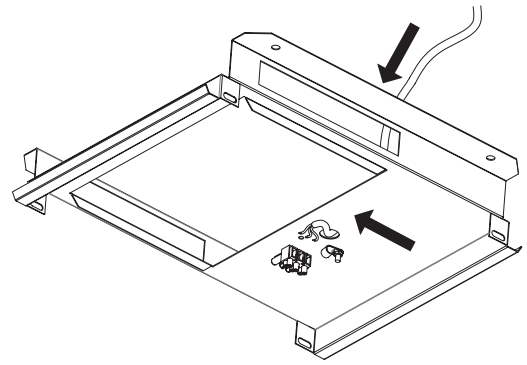

FRA

ATTENTION ! Ce produit émet potentiellement des rayons dangereux pour la vue. Regarder directement la source lumineuse et de manière continue pourrait causer des lésions aux yeux. Le luminaire doit être installé de façon à ne pas pouvoir regarder la source lumineuse directement de manière continue à moins de 0.35 m. Connectez l'alimentation en respect de la réglementation nationale. Prise non incluse. L'installation nécessite l'intervention d'une personne qualifiée. Destinée à un usage en intérieur ou en extérieur. Le produit doit être raccordé à la terre. Assurez-vous que la construction est assez solide pour supporter le poids du produit. La source de lumière intégrée dans ce luminaire peut uniquement être remplacée par un employé de Schröder, un agent ou une autre personne qualifiée. Ce luminaire est installé au dessus de 5 mètres. La couverture en verre se fracturera en petits morceaux.

POR

ATENÇÃO! Possível risco ótico por radiação emitida a partir deste produto. Não olhar para a luz em funcionamento. Pode ser prejudicial para os olhos. A luminária deve ser posicionada de modo a que não seja expectável um olhar prolongado para a luminária em funcionamento a uma distância inferior a 0.35m. Ligue a fonte de alimentação em conformidade com a regulamentação nacional. Bloco terminal não incluído. A instalação deve ser executada por técnico qualificado. Para exterior e interior. O produto deve ser ligado à terra. Certifique-se que a estrutura de montagem tem a resistência necessária para suportar os produtos. A fonte de luz montada nesta luminária só pode ser substituída por um funcionário ou agente da Schröder ou por profissional qualificado autorizado para o efeito. Esta luminária está instalada acima de 5 metros. A tampa de vidro irá fraturar em pequenos pedaços.

Please note:
Tools are not included

A

1

2

3

4

5

6