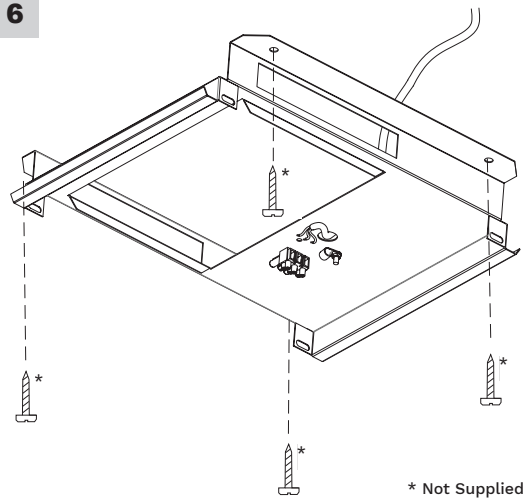

FRA

ATTENTION ! Ce produit émet potentiellement des rayons dangereux pour la vue. Regarder directement la source lumineuse et de manière continue pourrait causer des lésions aux yeux. Le luminaire doit être installé de façon à ne pas pouvoir regarder la source lumineuse directement de manière continue à moins de 0.35 m. Connectez l'alimentation en respect de la réglementation nationale. Prise non incluse. L'installation nécessite l'intervention d'une personne qualifiée. Destinée à un usage en intérieur ou en extérieur. Le produit doit être raccordé à la terre. Assurez-vous que la construction est assez solide pour supporter le poids du produit. La source de lumière intégrée dans ce luminaire peut uniquement être remplacée par un employé de Schröder, un agent ou une autre personne qualifiée. Ce luminaire est installé au dessus de 5 mètres. La couverture en verre se fracturera en petits morceaux.

POR

ATENÇÃO! Possível risco ótico por radiação emitida a partir deste produto. Não olhar para a luz em funcionamento. Pode ser prejudicial para os olhos. A luminária deve ser posicionada de modo a que não seja expectável um olhar prolongado para a luminária em funcionamento a uma distância inferior a 0.35m. Ligue a fonte de alimentação em conformidade com a regulamentação nacional. Bloco terminal não incluído. A instalação deve ser executada por técnico qualificado. Para exterior e interior. O produto deve ser ligado à terra. Certifique-se que a estrutura de montagem tem a resistência necessária para suportar os produtos. A fonte de luz montada nesta luminária só pode ser substituída por um funcionário ou agente da Schröder ou por profissional qualificado autorizado para o efeito. Esta luminária está instalada acima de 5 metros. A tampa de vidro irá fraturar em pequenos pedaços.

Please note:
Tools are not included

A

1

2

3

4

5

6