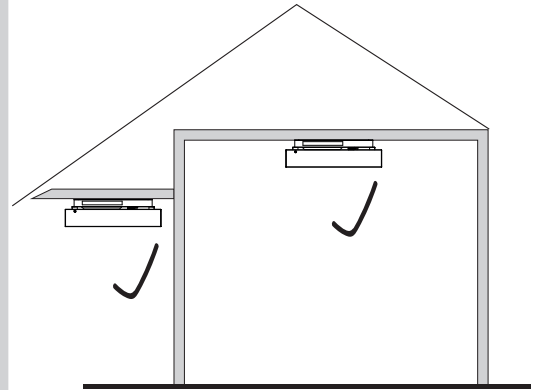

Please note:
Tools are not included