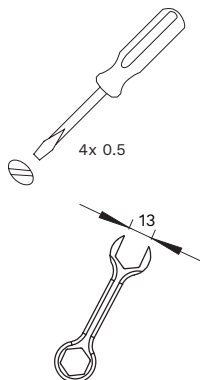

LEDTEC R

ENG

FRA

POR

CAUTION - RISK OF ELECTRIC SHOCK

RISK GROUP 2
CAUTION - Possibly hazardous optical radiation emitted from this product. Do not stare at operating lamp. May be harmful to eyes. The luminaire should be positioned so that prolonged staring into the luminaire at a distance closer than 1.9m is not expected.

Please note:
Tools are not included