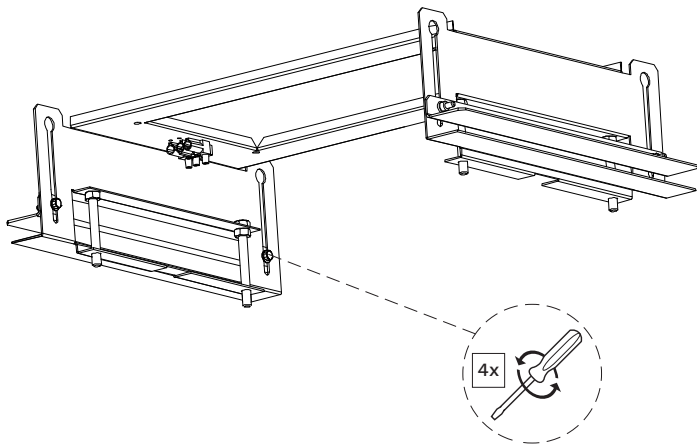

FRA

ATTENTION ! Ce produit émet potentiellement des rayons dangereux pour la vue. Regarder directement la source lumineuse et de manière continue pourrait causer des lésions aux yeux. Le luminaire doit être installé de façon à ne pas pouvoir regarder la source lumineuse directement de manière continue à moins de 0.35 m. Connectez l'alimentation en respect de la réglementation nationale. Prise non incluse. L'installation nécessite l'intervention d'une personne qualifiée. Destinée à un usage en intérieur ou en extérieur. Le produit doit être raccordé à la terre. Assurez-vous que la construction est assez solide pour supporter le poids du produit. La source de lumière intégrée dans ce luminaire peut uniquement être remplacée par un employé de Schröder, un agent ou une autre personne qualifiée. Ce luminaire est installé au dessus de 5 mètres. La couverture en verre se fracturera en petits morceaux.

POR

ATENÇÃO! Possível risco ótico por radiação emitida a partir deste produto. Não olhar para a luz em funcionamento. Pode ser prejudicial para os olhos. A luminária deve ser posicionada de modo a que não seja expectável um olhar prolongado para a luminária em funcionamento a uma distância inferior a 0.35m. Ligue a fonte de alimentação em conformidade com a regulamentação nacional. Bloco terminal não incluído. A instalação deve ser executada por técnico qualificado. Para exterior e interior. O produto deve ser ligado à terra. Certifique-se que a estrutura de montagem tem a resistência necessária para suportar os produtos. A fonte de luz montada nesta luminária só pode ser substituída por um funcionário ou agente da Schröder ou por profissional qualificado autorizado para o efeito. Esta luminária está instalada acima de 5 metros. A tampa de vidro irá fraturar em pequenos pedaços.

Please note:
Tools are not included

1

2

3

4

5

6

7