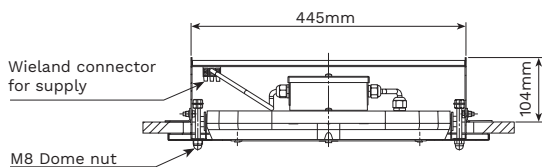

LEDTEC R

ENG

FRA

POR

CAUTION - RISK OF ELECTRIC SHOCK

RISK GROUP 2
CAUTION - Possibly hazardous optical radiation emitted from this product. Do not stare at operating lamp. May be harmful to eyes. The luminaire should be positioned so that prolonged staring into the luminaire at a distance closer than 1.9m is not expected.

Please note:
Tools are not included