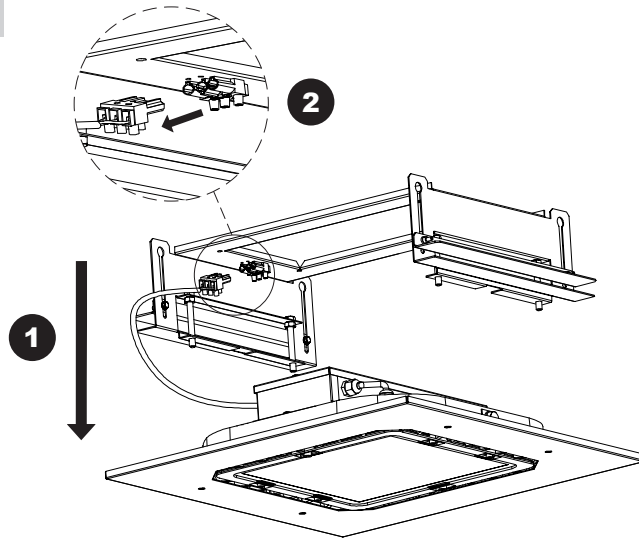

LEDTEC R

ENG

FRA

POR

CAUTION - RISK OF ELECTRIC SHOCK

RISK GROUP 2
CAUTION - Possibly hazardous optical radiation emitted from this product. Do not stare at operating lamp. May be harmful to eyes. The luminaire should be positioned so that prolonged staring into the luminaire at a distance closer than 1.9m is not expected.

Please note:
Tools are not included

1

2