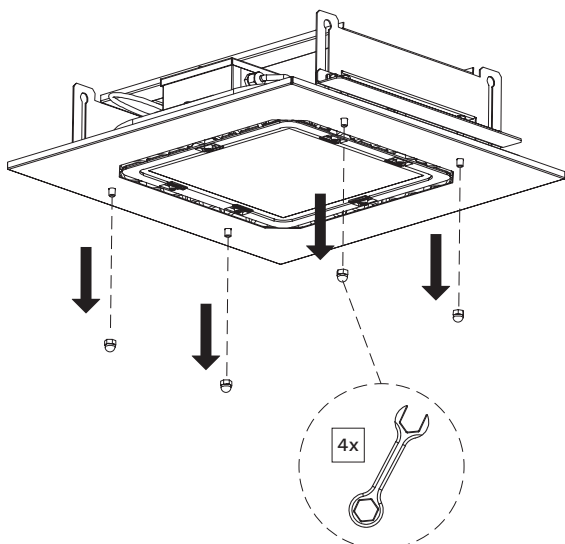

LEDTEC R

ENG

FRA

POR

CAUTION - RISK OF ELECTRIC SHOCK

RISK GROUP 2
CAUTION - Possibly hazardous optical radiation emitted from this product. Do not stare at operating lamp. May be harmful to eyes. The luminaire should be positioned so that prolonged staring into the luminaire at a distance closer than 1.9m is not expected.

Please note:
Tools are not included

1

2