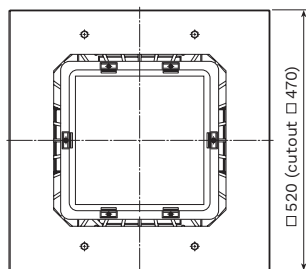

LEDTEC R

ENG

FRA

POR

CAUTION - RISK OF ELECTRIC SHOCK

RISK GROUP 2
CAUTION - Possibly hazardous optical radiation emitted from this product. Do not stare at operating lamp. May be harmful to eyes. The luminaire should be positioned so that prolonged staring into the luminaire at a distance closer than 1.9m is not expected.

Please note:
Tools are not included