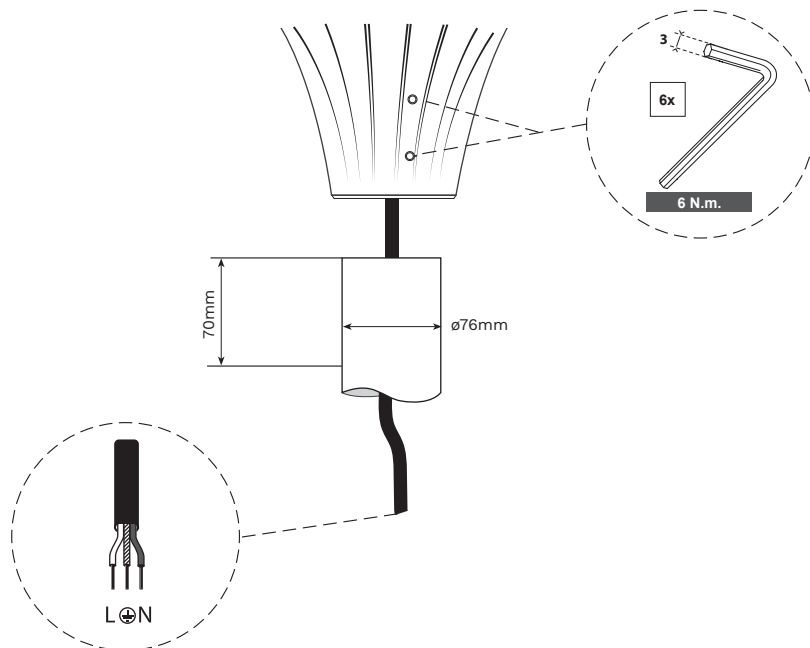

BEKA Schröder

Experts in lightability™

KAZELLE

		SANS 60598	IP 66		MH 3-6m			CxS 0.08m²	198-264V - 50Hz
--	--	-------------------	--------------	--	----------------	--	--	-------------------	------------------------

IK 10

ENG

The light source fitted in this luminaire shall only be replaced by a BEKA Schröder employee or agent or a similar qualified person.

FRA

La source de lumière intégrée dans ce luminaire peut uniquement être remplacée par un employé de BEKA Schröder, un agent ou une autre personne qualifiée.

POR

A fonte de luz montada nesta luminária só pode ser substituída por um funcionário ou agente da BEKA Schröder ou por profissional qualificado autorizado para o efeito.

Mounting position: Vertical

Please note: Tools are not included

A Ø76mm

B 1

2

3