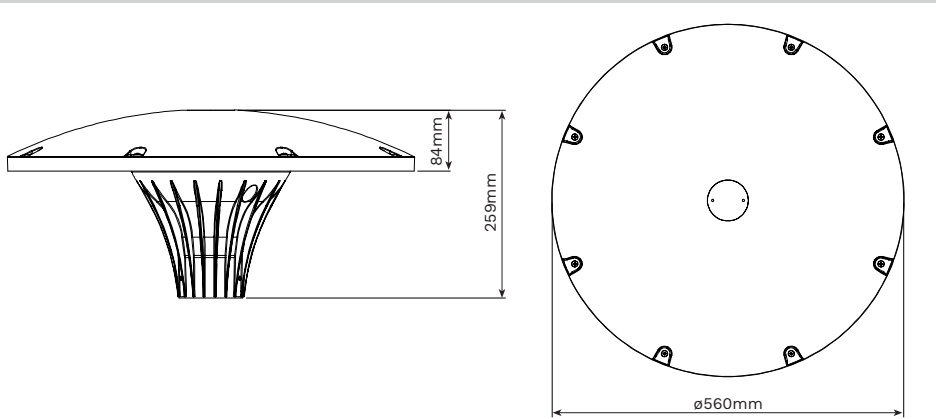

KAZELLE

		SANS 60598	IP 66		MH 3-6m			CxS 0.08m²	198-264V - 50Hz

IK 10

ENG

The light source fitted in this luminaire shall only be replaced by a BEKA Schröder employee or agent or a similar qualified person.

FRA

La source de lumière intégrée dans ce luminaire peut uniquement être remplacée par un employé de BEKA Schröder, un agent ou une autre personne qualifiée.

POR

A fonte de luz montada nesta luminária só pode ser substituída por um funcionário ou agente da BEKA Schröder ou por profissional qualificado autorizado para o efeito.

Mounting position: Vertical