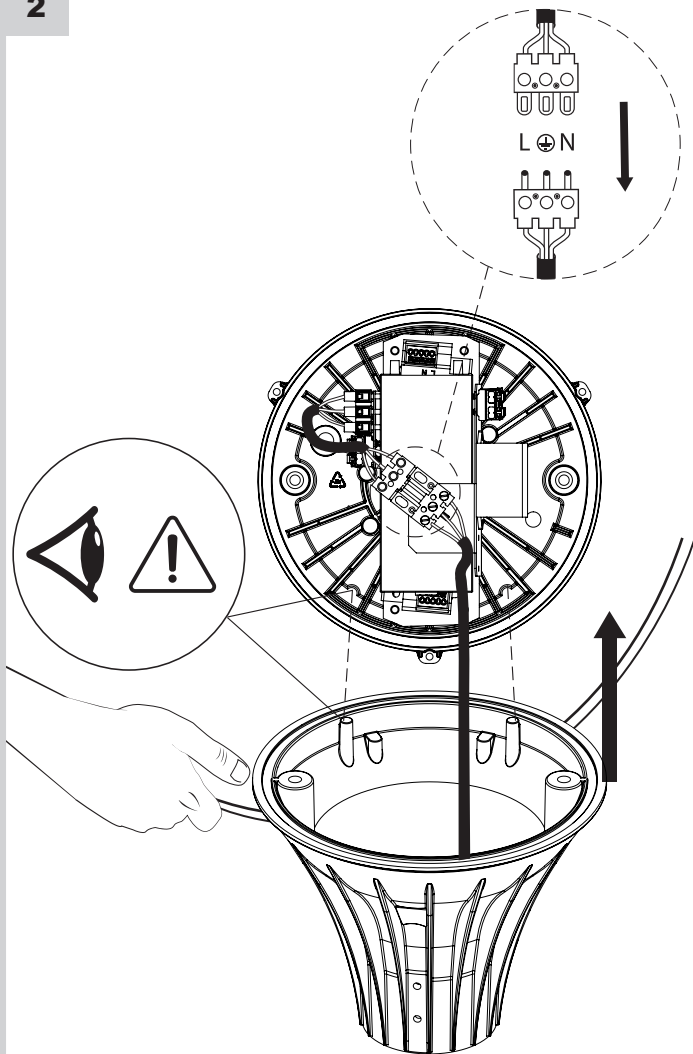

BEKA Schröder

Experts in lightability™

KAZELLE

		SANS 60598	IP 66		MH 3-6m			CxS 0.08m²	198-264V - 50Hz
--	--	-------------------	--------------	--	----------------	--	--	-------------------	------------------------

POR

A fonte de luz montada nesta luminária só pode ser substituída por um funcionário ou agente da BEKA Schröder ou por profissional qualificado autorizado para o efeito.

Mounting position: Vertical

Please note: Tools are not included

A Ø76mm

B 1

2

3