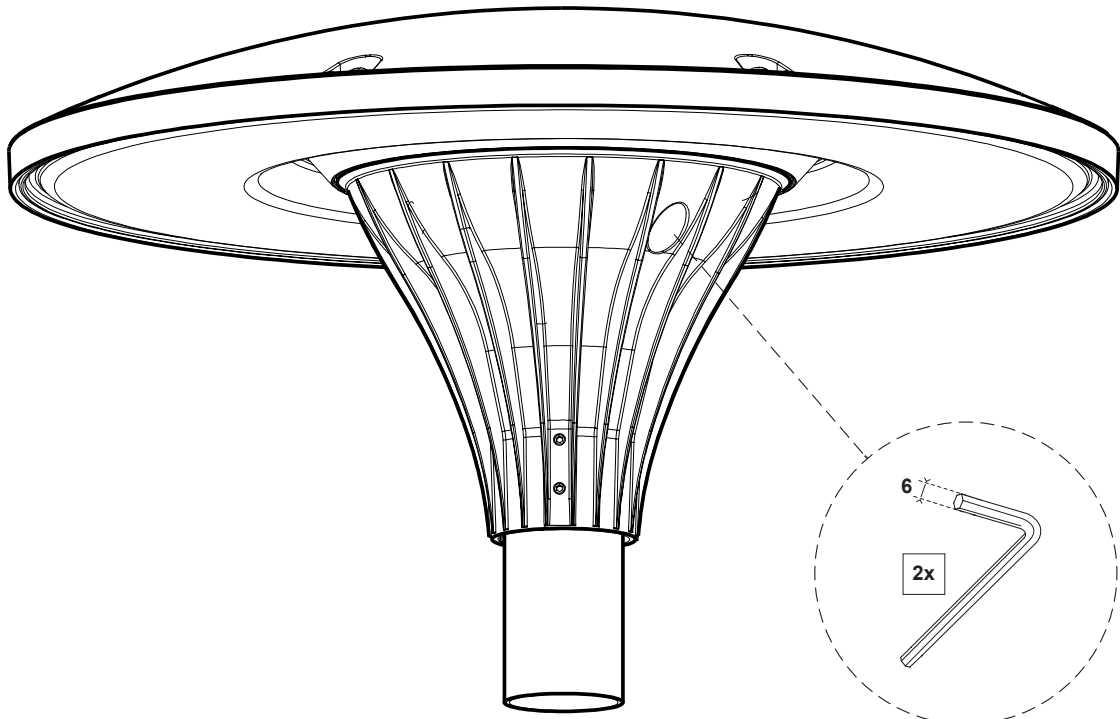

BEKA Schröder

Experts in lightability™

KAZELLE

		SANS 60598	IP 66		MH 3-6m			CxS 0.08m²	198-264V - 50Hz
--	--	-------------------	--------------	--	----------------	--	--	-------------------	------------------------

IK 10

ENG

The light source fitted in this luminaire shall only be replaced by a BEKA Schröder employee or agent or a similar qualified person.

FRA

La source de lumière intégrée dans ce luminaire peut uniquement être remplacée par un employé de BEKA Schröder, un agent ou une autre personne qualifiée.

POR

A fonte de luz montada nesta luminária só pode ser substituída por um funcionário ou agente da BEKA Schröder ou por profissional qualificado autorizado para o efeito.

Mounting position: Vertical

Please note: Tools are not included

A Ø76mm

B 1

2

3