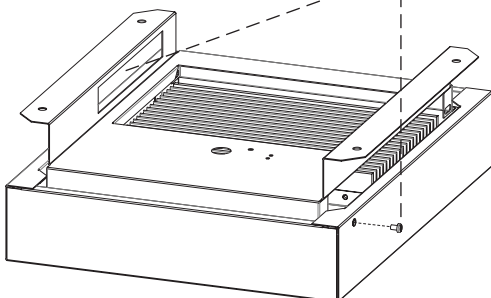

LEDTEC S

ENG

FRA

POR

CAUTION - RISK OF ELECTRIC SHOCK

RISK GROUP 2
CAUTION - Possibly hazardous optical radiation emitted from this product. Do not stare at operating lamp. May be harmful to eyes. The luminaire should be positioned so that prolonged staring into the luminaire at a distance closer than 1.9m is not expected.

Please note:
Tools are not included

A

1

2

2x

3