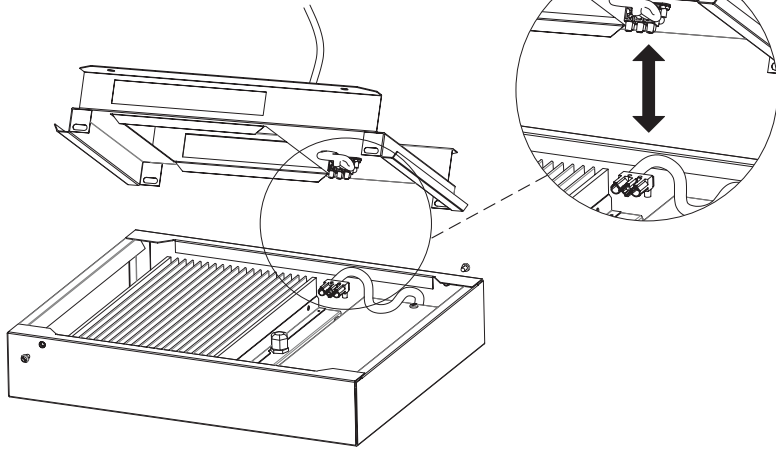

FRA

ATTENTION ! Ce produit émet potentiellement des rayons dangereux pour la vue. Regarder directement la source lumineuse et de manière continue pourrait causer des lésions aux yeux. Le luminaire doit être installé de façon à ne pas pouvoir regarder la source lumineuse directement de manière continue à moins de 0.35 m. Connectez l'alimentation en respect de la réglementation nationale. Prise non incluse. L'installation nécessite l'intervention d'une personne qualifiée. Destinée à un usage en intérieur ou en extérieur. Le produit doit être raccordé à la terre. Assurez-vous que la construction est assez solide pour supporter le poids du produit. La source de lumière intégrée dans ce luminaire peut uniquement être remplacée par un employé de Schröder, un agent ou une autre personne qualifiée. Ce luminaire est installé au dessus de 5 mètres. La couverture en verre se fracturera en petits morceaux.

POR

ATENÇÃO! Possível risco ótico por radiação emitida a partir deste produto. Não olhar para a luz em funcionamento. Pode ser prejudicial para os olhos. A luminária deve ser posicionada de modo a que não seja expectável um olhar prolongado para a luminária em funcionamento a uma distância inferior a 0.35m. Ligue a fonte de alimentação em conformidade com a regulamentação nacional. Bloco terminal não incluído. A instalação deve ser executada por técnico qualificado. Para exterior e interior. O produto deve ser ligado à terra. Certifique-se que a estrutura de montagem tem a resistência necessária para suportar os produtos. A fonte de luz montada nesta luminária só pode ser substituída por um funcionário ou agente da Schröder ou por profissional qualificado autorizado para o efeito. Esta luminária está instalada acima de 5 metros. A tampa de vidro irá fraturar em pequenos pedaços.

Please note:
Tools are not included

A

1

2

2x

3

4

5