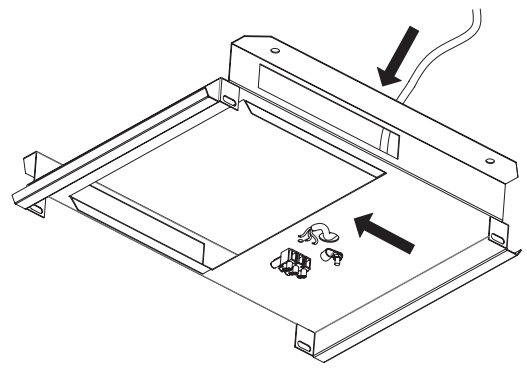

FRA

ATTENTION ! Ce produit émet potentiellement des rayons dangereux pour la vue. Regarder directement la source lumineuse et de manière continue pourrait causer des lésions aux yeux. Le luminaire doit être installé de façon à ne pas pouvoir regarder la source lumineuse directement de manière continue à moins de 0.35 m. Connectez l'alimentation en respect de la réglementation nationale. Prise non incluse. L'installation nécessite l'intervention d'une personne qualifiée. Destinée à un usage en intérieur ou en extérieur. Le produit doit être raccordé à la terre. Assurez-vous que la construction est assez solide pour supporter le poids du produit. La source de lumière intégrée dans ce luminaire peut uniquement être remplacée par un employé de Schröder, un agent ou une autre personne qualifiée. Ce luminaire est installé au dessus de 5 mètres. La couverture en verre se fracturera en petits morceaux.

POR

ATENÇÃO! Possível risco ótico por radiação emitida a partir deste produto. Não olhar para a luz em funcionamento. Pode ser prejudicial para os olhos. A luminária deve ser posicionada de modo a que não seja expectável um olhar prolongado para a luminária em funcionamento a uma distância inferior a 0.35m. Ligue a fonte de alimentação em conformidade com a regulamentação nacional. Bloco terminal não incluído. A instalação deve ser executada por técnico qualificado. Para exterior e interior. O produto deve ser ligado à terra. Certifique-se que a estrutura de montagem tem a resistência necessária para suportar os produtos. A fonte de luz montada nesta luminária só pode ser substituída por um funcionário ou agente da Schröder ou por profissional qualificado autorizado para o efeito. Esta luminária está instalada acima de 5 metros. A tampa de vidro irá fraturar em pequenos pedaços.

Please note:
Tools are not included

A

1

2

2x

3

4

5