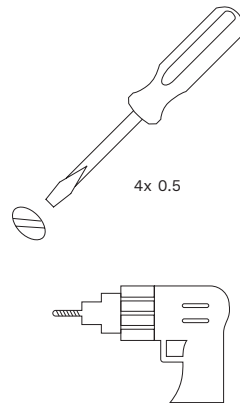

LEDTEC S

ENG

FRA

POR

CAUTION - RISK OF ELECTRIC SHOCK

RISK GROUP 2
CAUTION - Possibly hazardous optical radiation emitted from this product. Do not stare at operating lamp. May be harmful to eyes. The luminaire should be positioned so that prolonged staring into the luminaire at a distance closer than 1.9m is not expected.

Please note:
Tools are not included