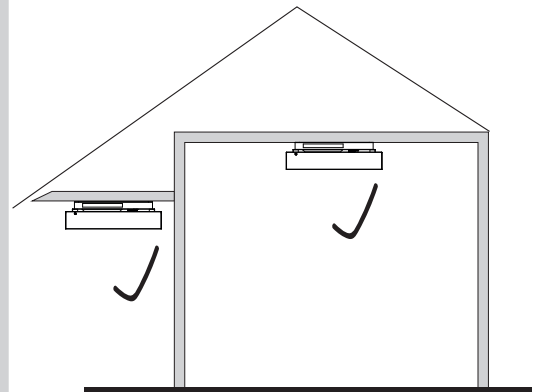

LEDTEC S

ENG

FRA

POR

CAUTION - RISK OF ELECTRIC SHOCK

RISK GROUP 2
CAUTION - Possibly hazardous optical radiation emitted from this product. Do not stare at operating lamp. May be harmful to eyes. The luminaire should be positioned so that prolonged staring into the luminaire at a distance closer than 1.9m is not expected.

Please note:
Tools are not included

A

1

2

2x

3