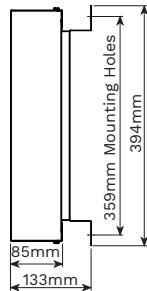

ENG

FRA

POR

CAUTION - RISK OF ELECTRIC SHOCK

RISK GROUP 2
CAUTION - Possibly hazardous optical radiation emitted from this product. Do not stare at operating lamp. May be harmful to eyes. The luminaire should be positioned so that prolonged staring into the luminaire at a distance closer than 1.9m is not expected.

Please note:
Tools are not included