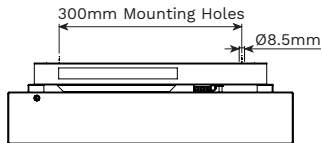

ENG

FRA

POR

CAUTION - RISK OF ELECTRIC SHOCK

RISK GROUP 2
CAUTION - Possibly hazardous optical radiation emitted from this product. Do not stare at operating lamp. May be harmful to eyes. The luminaire should be positioned so that prolonged staring into the luminaire at a distance closer than 1.9m is not expected.

Please note:
Tools are not included