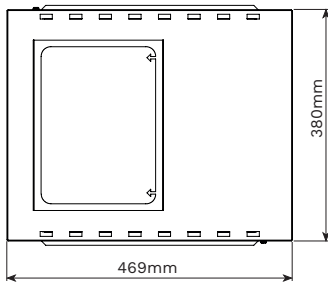

LEDTEC S

ENG

FRA

POR

CAUTION - RISK OF ELECTRIC SHOCK

RISK GROUP 2
CAUTION - Possibly hazardous optical radiation emitted from this product. Do not stare at operating lamp. May be harmful to eyes. The luminaire should be positioned so that prolonged staring into the luminaire at a distance closer than 1.9m is not expected.

Please note:
Tools are not included