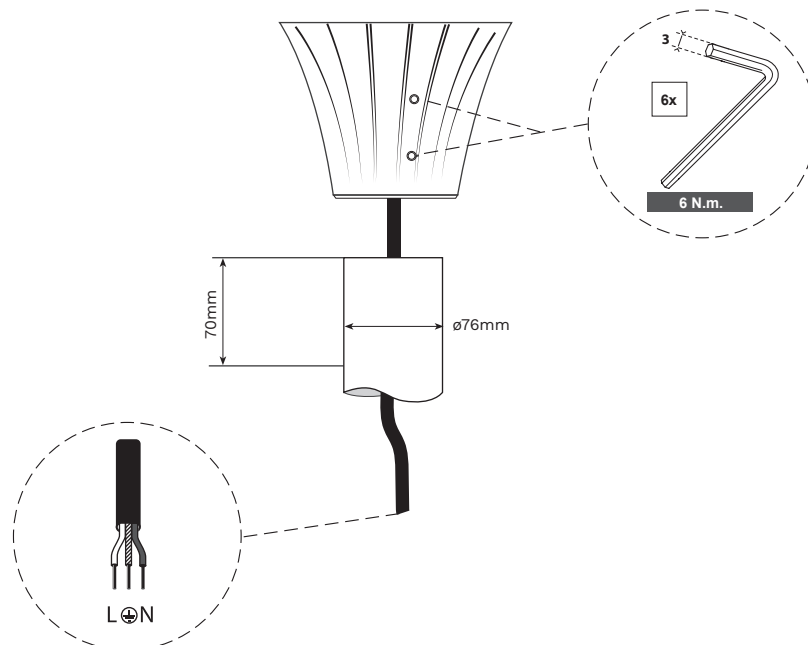

ZELA

		SANS 60598	IP 66	MH 3-6m				CxS 0.08m ²	230-240V - 50Hz	IK 10
--	--	-------------------	--------------	----------------	--	--	--	----------------------------------	------------------------	-----------------

ENG

The light source fitted in this luminaire shall only be replaced by a BEKA Schröder employee or agent or a similar qualified person.

FRA

La source de lumière intégrée dans ce luminaire peut uniquement être remplacée par un employé de BEKA Schröder, un agent ou une autre personne qualifiée.

POR

A fonte de luz montada nesta luminária só pode ser substituída por um funcionário ou agente da BEKA Schröder ou por profissional qualificado autorizado para o efeito.

A ø76mm

B 1

2 No PECU

With PECU