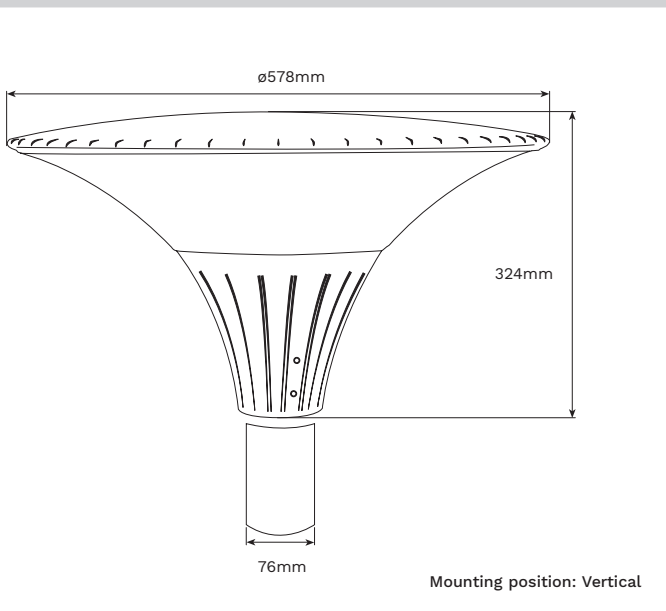

ZELA

		SANS 60598	IP 66	MH 3-6m				CxS 0.08m²	230-240V - 50Hz	IK 10

ENG

The light source fitted in this luminaire shall only be replaced by a BEKA Schröder employee or agent or a similar qualified person.

FRA

La source de lumière intégrée dans ce luminaire peut uniquement être remplacée par un employé de BEKA Schröder, un agent ou une autre personne qualifiée.

POR

A fonte de luz montada nesta luminária só pode ser substituída por um funcionário ou agente da BEKA Schröder ou por profissional qualificado autorizado para o efeito.