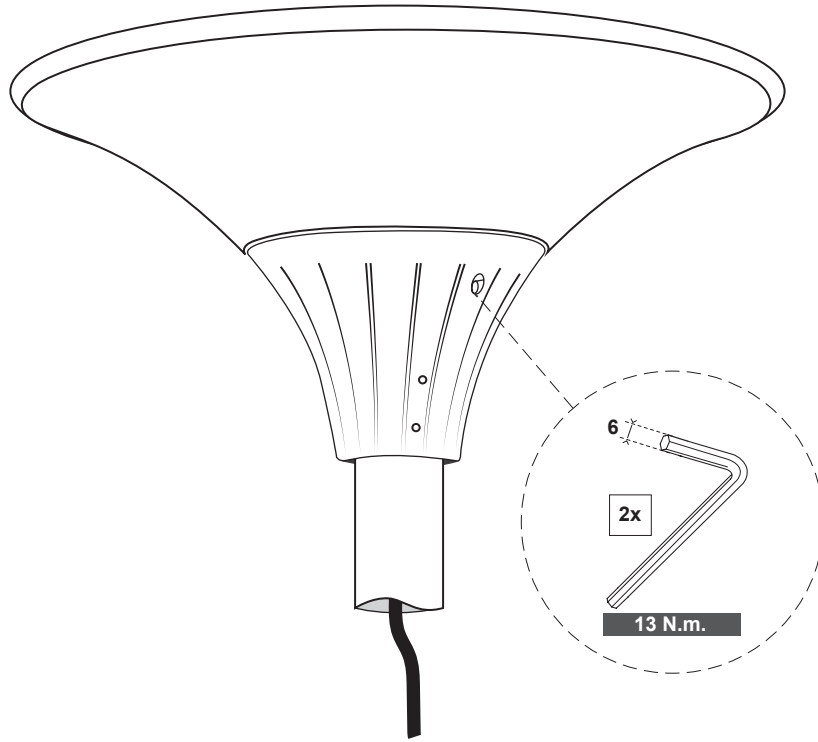

ZELA

		SANS 60598	IP 66	MH 3-6m				CxS 0.08m ²	230-240V - 50Hz	IK 10
--	--	-------------------	--------------	----------------	--	--	--	----------------------------------	------------------------	-----------------

POR

A fonte de luz montada nesta luminária só pode ser substituída por um funcionário ou agente da BEKA Schröder ou por profissional qualificado autorizado para o efeito.

A ø76mm

B 1

2 No PECU

With PECU