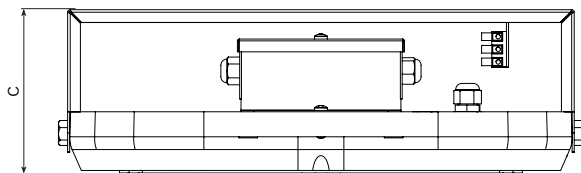

ECOTEC

ENG

FRA

POR

CAUTION - RISK OF ELECTRIC SHOCK

RISK GROUP 2
CAUTION - Possibly hazardous optical radiation emitted from this product. Do not stare at operating lamp. May be harmful to eyes. The luminaire should be positioned so that prolonged staring into the luminaire at a distance closer than 1.9m is not expected.

A	394mm
B	412mm
C	128mm
Weight	6.7kg