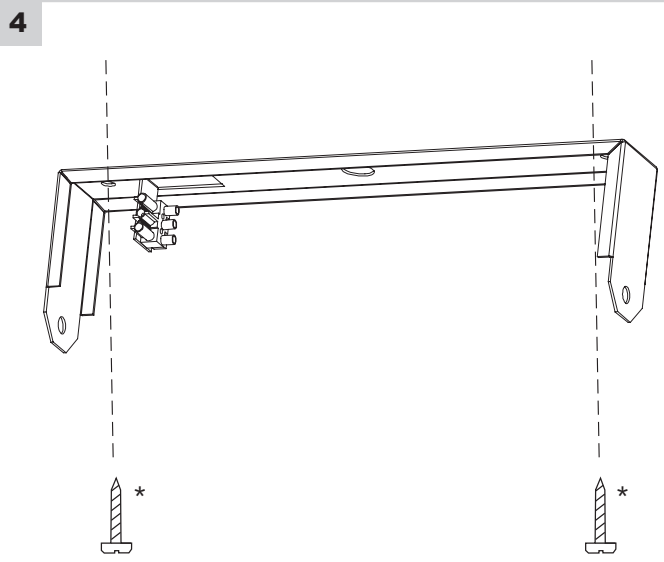

FRA

ATTENTION ! Ce produit émet potentiellement des rayons dangereux pour la vue. Regarder directement la source lumineuse et de manière continue pourrait causer des lésions aux yeux. Le luminaire doit être installé de façon à ne pas pouvoir regarder la source lumineuse directement de manière continue à moins de 0.35 m. Connectez l'alimentation en respect de la réglementation nationale. Prise non incluse. L'installation nécessite l'intervention d'une personne qualifiée. Destinée à un usage en intérieur ou en extérieur. Le produit doit être raccordé à la terre. Assurez-vous que la construction est assez solide pour supporter le poids du produit. La source de lumière intégrée dans ce luminaire peut uniquement être remplacée par un employé de Schröder, un agent ou une autre personne qualifiée. Ce luminaire est installé au dessus de 5 mètres. La couverture en verre se fracturera en petits morceaux.

POR

ATENÇÃO! Possível risco ótico por radiação emitida a partir deste produto. Não olhar para a luz em funcionamento. Pode ser prejudicial para os olhos. A luminária deve ser posicionada de modo a que não seja expectável um olhar prolongado para a luminária em funcionamento a uma distância inferior a 0.35m. Ligue a fonte de alimentação em conformidade com a regulamentação nacional. Bloco terminal não incluído. A instalação deve ser executada por técnico qualificado. Para exterior e interior. O produto deve ser ligado à terra. Certifique-se que a estrutura de montagem tem a resistência necessária para suportar os produtos. A fonte de luz montada nesta luminária só pode ser substituída por um funcionário ou agente da Schröder ou por profissional qualificado autorizado para o efeito. Esta luminária está instalada acima de 5 metros. A tampa de vidro irá fraturar em pequenos pedaços.

A	394mm
B	412mm
C	128mm
Weight	6.7kg

Please note:
Tools are not included

* Not Supplied