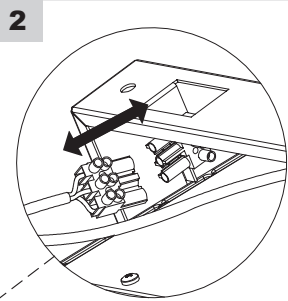

FRA

ATTENTION ! Ce produit émet potentiellement des rayons dangereux pour la vue. Regarder directement la source lumineuse et de manière continue pourrait causer des lésions aux yeux. Le luminaire doit être installé de façon à ne pas pouvoir regarder la source lumineuse directement de manière continue à moins de 0.35 m. Connectez l'alimentation en respect de la réglementation nationale. Prise non incluse. L'installation nécessite l'intervention d'une personne qualifiée. Destinée à un usage en intérieur ou en extérieur. Le produit doit être raccordé à la terre. Assurez-vous que la construction est assez solide pour supporter le poids du produit. La source de lumière intégrée dans ce luminaire peut uniquement être remplacée par un employé de Schröder, un agent ou une autre personne qualifiée. Ce luminaire est installé au dessus de 5 mètres. La couverture en verre se fracturera en petits morceaux.

POR

ATENÇÃO! Possível risco ótico por radiação emitida a partir deste produto. Não olhar para a luz em funcionamento. Pode ser prejudicial para os olhos. A luminária deve ser posicionada de modo a que não seja expectável um olhar prolongado para a luminária em funcionamento a uma distância inferior a 0.35m. Ligue a fonte de alimentação em conformidade com a regulamentação nacional. Bloco terminal não incluído. A instalação deve ser executada por técnico qualificado. Para exterior e interior. O produto deve ser ligado à terra. Certifique-se que a estrutura de montagem tem a resistência necessária para suportar os produtos. A fonte de luz montada nesta luminária só pode ser substituída por um funcionário ou agente da Schröder ou por profissional qualificado autorizado para o efeito. Esta luminária está instalada acima de 5 metros. A tampa de vidro irá fraturar em pequenos pedaços.

A	394mm
B	412mm
C	128mm
Weight	6.7kg

Please note:
Tools are not included

* Not Supplied