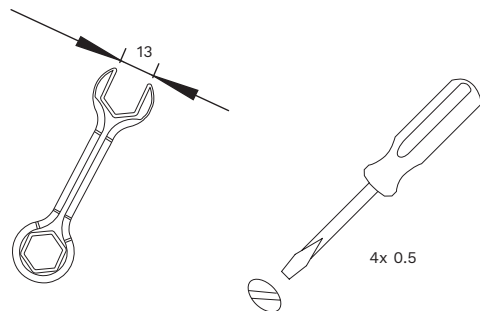

Please note:
Tools are not included