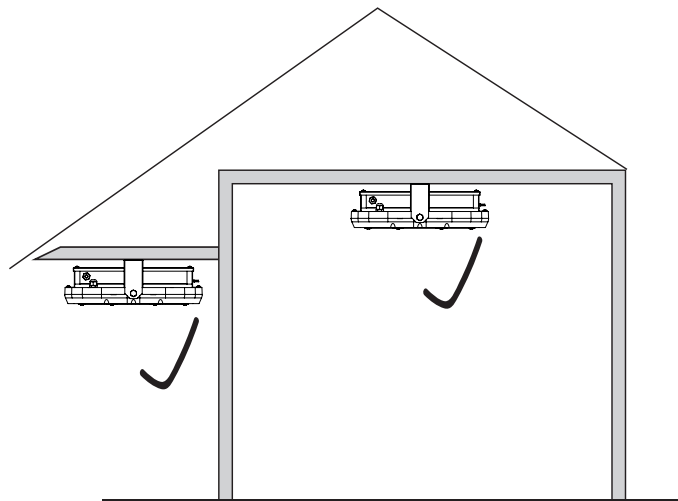

BEKA Schröder

Experts in lightability™

ECOTEC

ENG

FRA

POR

CAUTION - RISK OF ELECTRIC SHOCK

RISK GROUP 2
CAUTION - Possibly hazardous optical radiation emitted from this product. Do not stare at operating lamp. May be harmful to eyes. The luminaire should be positioned so that prolonged staring into the luminaire at a distance closer than 1.9m is not expected.

A	394mm
B	412mm
C	128mm
Weight	6.7kg

Please note:
Tools are not included