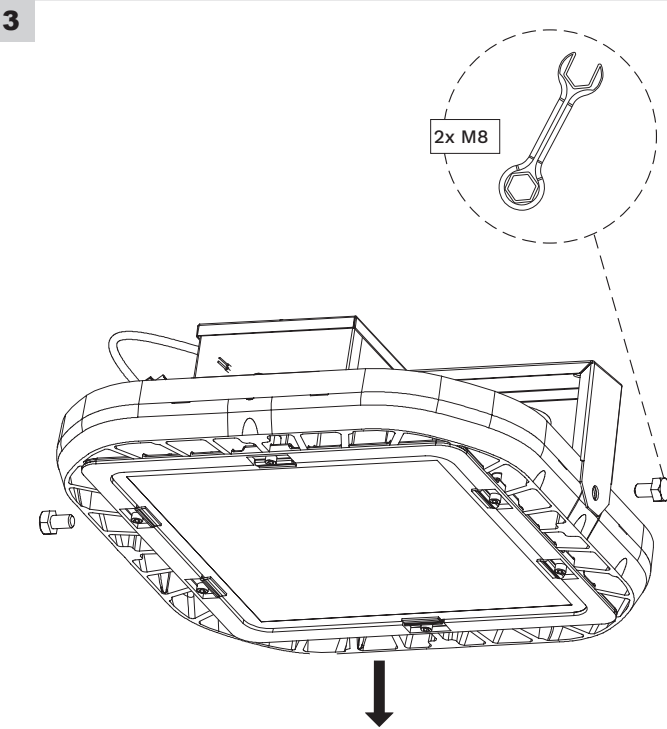

FRA

ATTENTION ! Ce produit émet potentiellement des rayons dangereux pour la vue. Regarder directement la source lumineuse et de manière continue pourrait causer des lésions aux yeux. Le luminaire doit être installé de façon à ne pas pouvoir regarder la source lumineuse directement de manière continue à moins de 0.35 m. Connectez l'alimentation en respect de la réglementation nationale. Prise non incluse. L'installation nécessite l'intervention d'une personne qualifiée. Destinée à un usage en intérieur ou en extérieur. Le produit doit être raccordé à la terre. Assurez-vous que la construction est assez solide pour supporter le poids du produit. La source de lumière intégrée dans ce luminaire peut uniquement être remplacée par un employé de Schröder, un agent ou une autre personne qualifiée. Ce luminaire est installé au dessus de 5 mètres. La couverture en verre se fracturera en petits morceaux.

POR

ATENÇÃO! Possível risco ótico por radiação emitida a partir deste produto. Não olhar para a luz em funcionamento. Pode ser prejudicial para os olhos. A luminária deve ser posicionada de modo a que não seja expectável um olhar prolongado para a luminária em funcionamento a uma distância inferior a 0.35m. Ligue a fonte de alimentação em conformidade com a regulamentação nacional. Bloco terminal não incluído. A instalação deve ser executada por técnico qualificado. Para exterior e interior. O produto deve ser ligado à terra. Certifique-se que a estrutura de montagem tem a resistência necessária para suportar os produtos. A fonte de luz montada nesta luminária só pode ser substituída por um funcionário ou agente da Schröder ou por profissional qualificado autorizado para o efeito. Esta luminária está instalada acima de 5 metros. A tampa de vidro irá fraturar em pequenos pedaços.

A	394mm
B	412mm
C	128mm
Weight	6.7kg

Please note:
Tools are not included

* Not Supplied