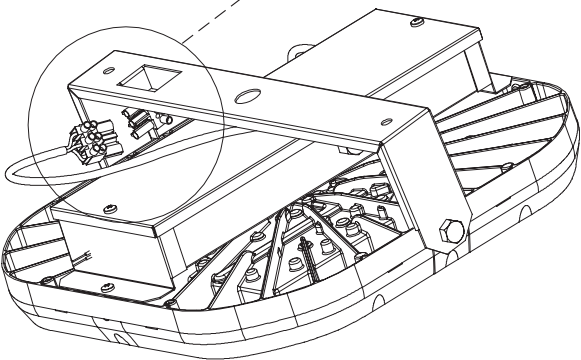

BEKA Schröder

Experts in lightability™

ECOTEC

ENG

CAUTION! Possibly hazardous optical radiation emitted from this product. Do not stare at operating lamp. May be harmful to the eyes. The luminaire should be positioned so that prolonged staring into the luminaire at a distance closer than 0.35 m is avoided. Connect to the power supply in accordance with national regulation. Terminal block not included. Installation may require advice from a qualified person. For indoor and outdoor use. The product must be grounded. Make sure the construction is strong enough to support the product. The light source fitted in this luminaire shall only be replaced by a Schröder employee or agent or a similar qualified person. This luminaire is installed above 5 meters. The glass cover will fracture into small pieces. This luminaire is installed above 5 meters. The glass cover will fracture into small pieces.

POR

ATENÇÃO! Possível risco ótico por radiação emitida a partir deste produto. Não olhar para a luz em funcionamento. Pode ser prejudicial para os olhos. A luminária deve ser posicionada de modo a que não seja expectável um olhar prolongado para a luminária em funcionamento a uma distância inferior a 0.35m. Ligue a fonte de alimentação em conformidade com a regulamentação nacional. Bloco terminal não incluído. A instalação deve ser executada por técnico qualificado. Para exterior e interior. O produto deve ser ligado à terra. Certifique-se que a estrutura de montagem tem a resistência necessária para suportar os produtos. A fonte de luz montada nesta luminária só pode ser substituída por um funcionário ou agente da Schröder ou por profissional qualificado autorizado para o efeito. Esta luminária está instalada acima de 5 metros. A tampa de vidro irá fraturar em pequenos pedaços.

A	394mm
B	412mm
C	128mm
Weight	6.7kg

Please note:
Tools are not included

* Not Supplied