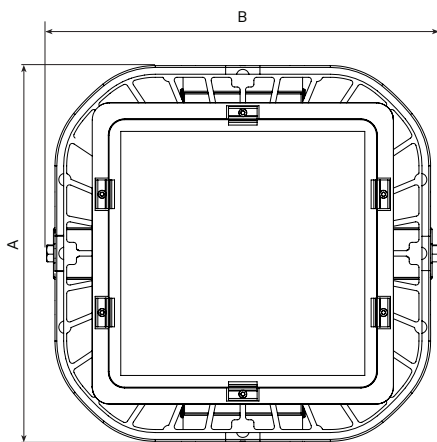

ECOTEC

ENG

FRA

POR

CAUTION - RISK OF ELECTRIC SHOCK

RISK GROUP 2
CAUTION - Possibly hazardous optical radiation emitted from this product. Do not stare at operating lamp. May be harmful to eyes. The luminaire should be positioned so that prolonged staring into the luminaire at a distance closer than 1.9m is not expected.

A	394mm
B	412mm
C	128mm
Weight	6.7kg