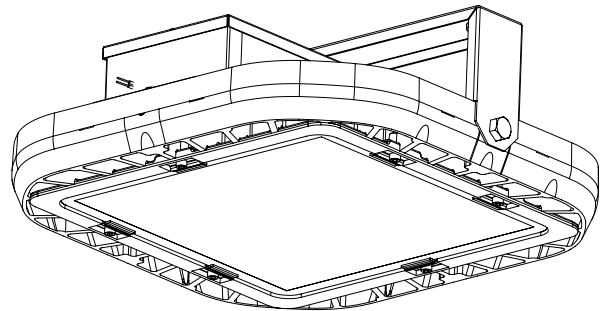

BEKA Schröder

Experts in lightability™