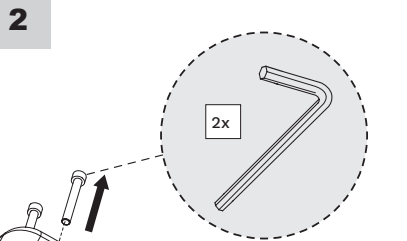

BEKA Schröder

Experts in lightability™

ZIYA

ENG

The light source fitted in this luminaire shall only be replaced by a BEKA Schröder employee or agent or a similar qualified person. This luminaire is installed above 5 meters. The glass cover will fracture into small pieces.

FRA

La source de lumière intégrée dans ce luminaire peut uniquement être remplacée par un employé de BEKA Schröder, un agent ou une autre personne qualifiée. Ce luminaire est installé au dessus de 5 mètres. La couverture en verre se fracturera en petits morceaux.

POR

A fonte de luz montada nesta luminária só pode ser substituída por um funcionário ou agente da BEKA Schröder ou por profissional qualificado autorizado para o efeito. Esta luminária está instalada acima de 5 metros. A tampa de vidro irá fraturar em pequenos pedaços.

	ZIYA-E – 212x500x96
AxBxC (mm)	ZIYA-1 – 212x500x96
	ZIYA-2 – 358x641x114
	ZIYA-E – 2.2
Weight (kg)	ZIYA-1 – 3.6
	ZIYA-2 – 6.8
	ZIYA-E – 0.03
Aerodynamic resistance (CxS)	ZIYA-1 – 0.03
Standard mounting (mm)	Slip-over side-entry Ø42
Spigot length (mm)	≥ 125

Mounting position: Horizontal

Please note: Tools are not included