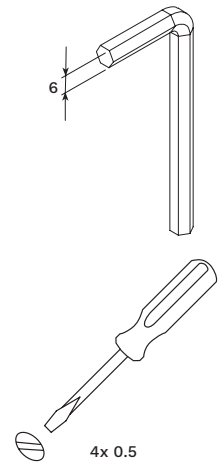

Please note: Tools are not included