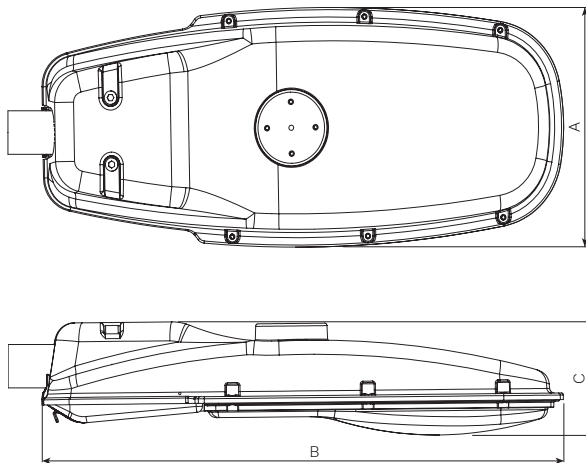

BEKA Schröder

Experts in lightability™

ZIYA

ENG

The light source fitted in this luminaire shall only be replaced by a BEKA Schröder employee or agent or a similar qualified person. This luminaire is installed above 5 meters. The glass cover will fracture into small pieces.

FRA

La source de lumière intégrée dans ce luminaire peut uniquement être remplacée par un employé de BEKA Schröder, un agent ou une autre personne qualifiée. Ce luminaire est installé au dessus de 5 mètres. La couverture en verre se fracturera en petits morceaux.

	ZIYA-E – 212x500x96
AxBxC (mm)	ZIYA-1 – 212x500x96
	ZIYA-2 – 358x641x114
	ZIYA-E – 2.2
Weight (kg)	ZIYA-1 – 3.6
	ZIYA-2 – 6.8
	ZIYA-E – 0.03
Aerodynamic resistance (CxS)	ZIYA-1 – 0.03
Standard mounting (mm)	Slip-over side-entry Ø42
Spigot length (mm)	≥ 125