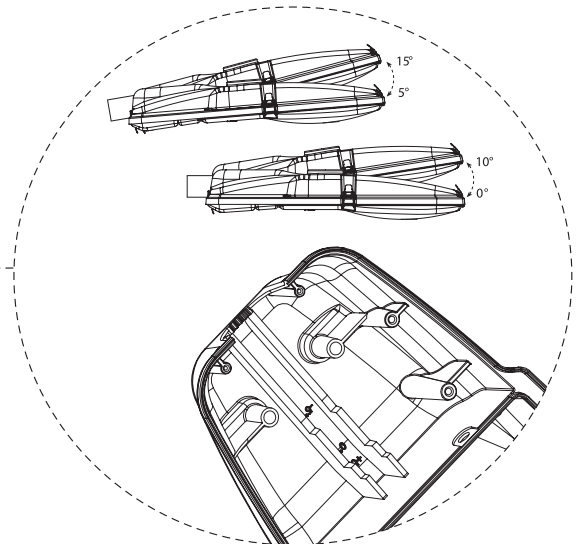

BEKA Schröder

Experts in lightability™

ZIYA

ENG

The light source fitted in this luminaire shall only be replaced by a BEKA Schröder employee or agent or a similar qualified person. This luminaire is installed above 5 meters. The glass cover will fracture into small pieces.

FRA

La source de lumière intégrée dans ce luminaire peut uniquement être remplacée par un employé de BEKA Schröder, un agent ou une autre personne qualifiée. Ce luminaire est installé au dessus de 5 mètres. La couverture en verre se fracturera en petits morceaux.

POR

A fonte de luz montada nesta luminária só pode ser substituída por um funcionário ou agente da BEKA Schröder ou por profissional qualificado autorizado para o efeito. Esta luminária está instalada acima de 5 metros. A tampa de vidro irá fraturar em pequenos pedaços.

	ZIYA-E – 212x500x96
AxBxC (mm)	ZIYA-1 – 212x500x96
	ZIYA-2 – 358x641x114
	ZIYA-E – 2.2
Weight (kg)	ZIYA-1 – 3.6
	ZIYA-2 – 6.8
	ZIYA-E – 0.03
Aerodynamic resistance (CxS)	ZIYA-1 – 0.03
Standard mounting (mm)	Slip-over side-entry Ø42
Spigot length (mm)	≥ 125

Mounting position: Horizontal

Please note: Tools are not included