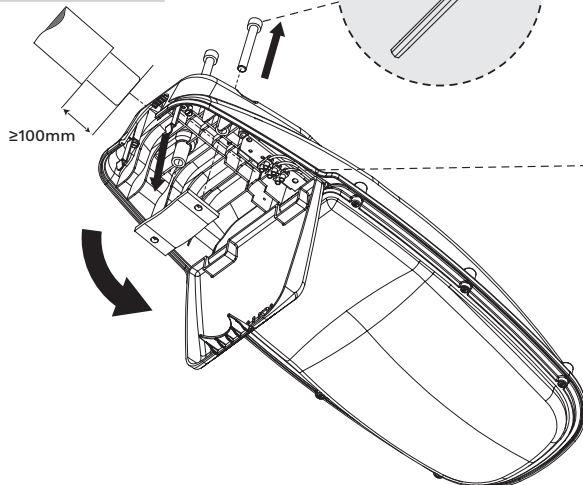

BEKA Schröder

Experts in lightability™

ZIYA

ENG

The light source fitted in this luminaire shall only be replaced by a BEKA Schröder employee or agent or a similar qualified person. This luminaire is installed above 5 meters. The glass cover will fracture into small pieces.

FRA

La source de lumière intégrée dans ce luminaire peut uniquement être remplacée par un employé de BEKA Schröder, un agent ou une autre personne qualifiée. Ce luminaire est installé au dessus de 5 mètres. La couverture en verre se fracturera en petits morceaux.

POR

A fonte de luz montada nesta luminária só pode ser substituída por um funcionário ou agente da BEKA Schröder ou por profissional qualificado autorizado para o efeito. Esta luminária está instalada acima de 5 metros. A tampa de vidro irá fraturar em pequenos pedaços.

	ZIYA-E – 212x500x96
AxBxC (mm)	ZIYA-1 – 212x500x96
	ZIYA-2 – 358x641x114
	ZIYA-E – 2.2
Weight (kg)	ZIYA-1 – 3.6
	ZIYA-2 – 6.8
	ZIYA-E – 0.03
Aerodynamic resistance (CxS)	ZIYA-1 – 0.03
Standard mounting (mm)	Slip-over side-entry Ø42
Spigot length (mm)	≥ 125

Mounting position: Horizontal

Please note: Tools are not included