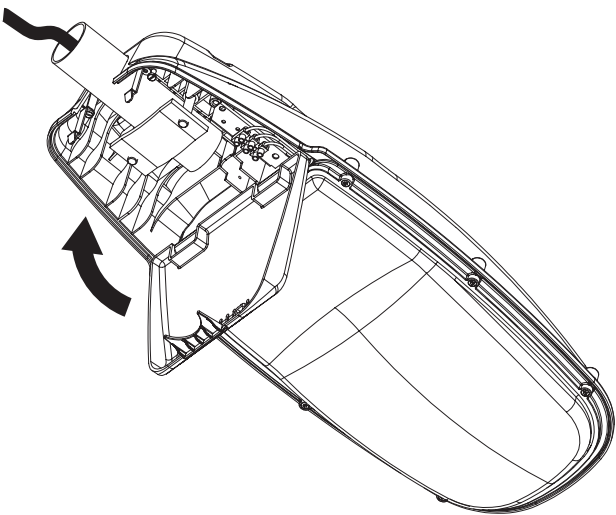

BEKA Schröder

Experts in lightability™

ZIYA

ENG

The light source fitted in this luminaire shall only be replaced by a BEKA Schröder employee or agent or a similar qualified person. This luminaire is installed above 5 meters. The glass cover will fracture into small pieces.

FRA

La source de lumière intégrée dans ce luminaire peut uniquement être remplacée par un employé de BEKA Schröder, un agent ou une autre personne qualifiée. Ce luminaire est installé au dessus de 5 mètres. La couverture en verre se fracturera en petits morceaux.

	ZIYA-E – 212x500x96
AxBxC (mm)	ZIYA-1 – 212x500x96
	ZIYA-2 – 358x641x114
	ZIYA-E – 2.2
Weight (kg)	ZIYA-1 – 3.6
	ZIYA-2 – 6.8
	ZIYA-E – 0.03
Aerodynamic resistance (CxS)	ZIYA-1 – 0.03
Standard mounting (mm)	Slip-over side-entry Ø42
Spigot length (mm)	≥ 125

Mounting position: Horizontal

Please note: Tools are not included

3

4

5

6