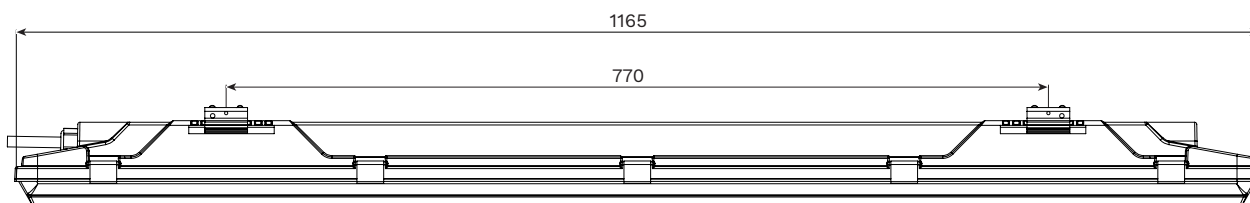

BEKA Schröder

Experts in lightability™

BEKA VAPOURLINE

IK
08

ENG

The light source fitted in this luminaire shall only be replaced by a BEKA Schröder employee or agent or a similar qualified person. The installation of this product must be conducted by a qualified electrical person.

FRA

La source de lumière intégrée dans ce luminaire peut uniquement être remplacée par un employé de BEKA Schröder, un agent ou une autre personne qualifiée. L'installation de ce produit doit être effectuée par un électricien qualifié.

POR

A fonte de luz montada nesta luminária só pode ser substituída por um funcionário ou agente da BEKA Schröder ou por profissional qualificado autorizado para o efeito. A instalação deste produto deve ser realizada por uma pessoa elétrica qualificada.

	CAUTION, RISK OF ELECTRIC SHOCK

Please note: Tools are not included

A

* Not supplied