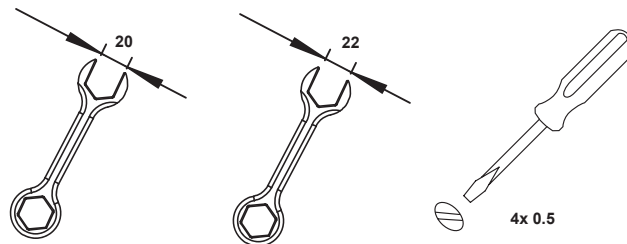

Please note: Tools are not included