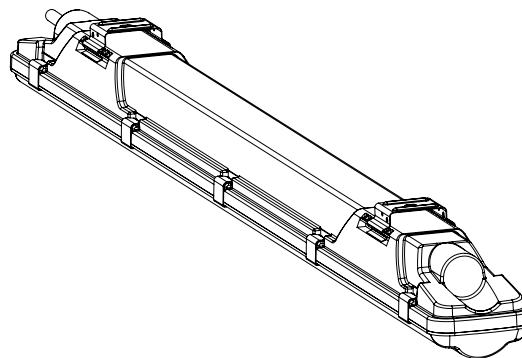

BEKA Schröder

Experts in lightability™

BEKA VAPOURLINE

--	--	--	--	--	--	--

IK
08

ENG

The light source fitted in this luminaire shall only be replaced by a BEKA Schröder employee or agent or a similar qualified person. The installation of this product must be conducted by a qualified electrical person.

FRA

La source de lumière intégrée dans ce luminaire peut uniquement être remplacée par un employé de BEKA Schröder, un agent ou une autre personne qualifiée. L'installation de ce produit doit être effectuée par un électricien qualifié.