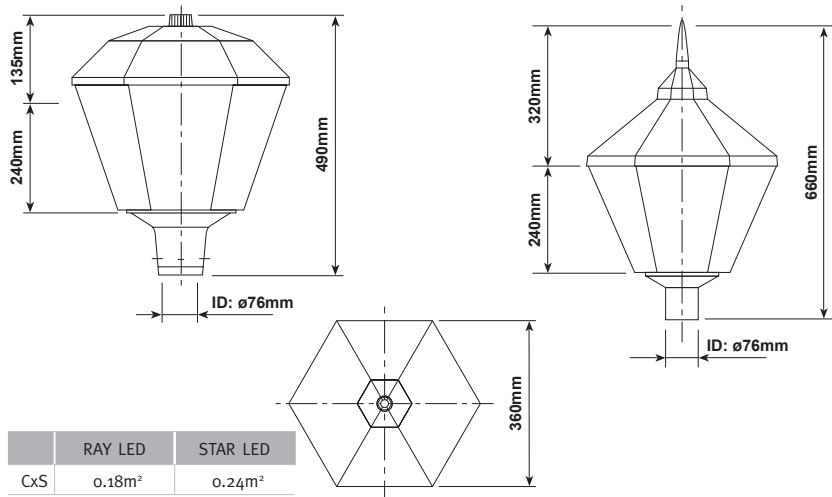

ENG

The light source fitted in this luminaire shall only be replaced by a BEKA Schröder employee or agent or a similar qualified person.

FRA

La source de lumière intégrée dans ce luminaire peut uniquement être remplacée par un employé de BEKA Schröder, un agent ou une autre personne qualifiée.

POR

A fonte de luz montada nesta luminária só pode ser substituída por um funcionário ou agente da BEKA Schröder ou por profissional qualificado autorizado para o efeito.

Please note: Tools are not included

A 1

BEKARAY LED