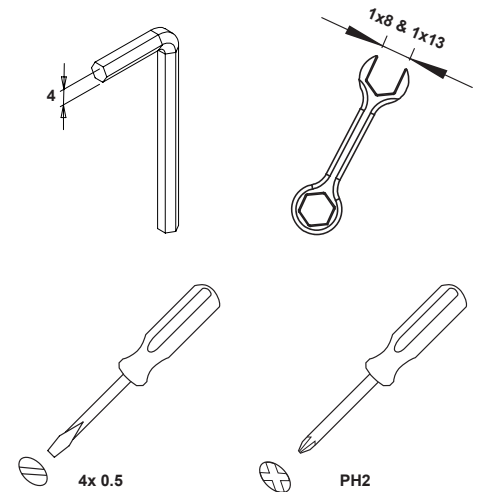

ENG

The light source fitted in this luminaire shall only be replaced by a BEKA Schröder employee or agent or a similar qualified person.

FRA

La source de lumière intégrée dans ce luminaire peut uniquement être remplacée par un employé de BEKA Schröder, un agent ou une autre personne qualifiée.

POR

A fonte de luz montada nesta luminária só pode ser substituída por um funcionário ou agente da BEKA Schröder ou por profissional qualificado autorizado para o efeito.

Please note: Tools are not included

A 1

BEKARAY LED